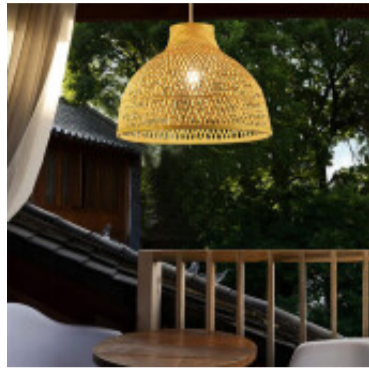

**Lampara colgante campana de bambu E27 Ø400mm - IX9176**

CÓDIGO: IX9176

MARCA: Ixec

DESCRIPCIÓN:

CARACTERÍSTICAS:

Las imágenes son meramente ilustrativas y pueden, en algunos casos, no coincidir exactamente con el producto final.  
Las descripciones y detalles de los artículos ofrecidos, son meramente informativos y pueden no coincidir en un todo con el producto final