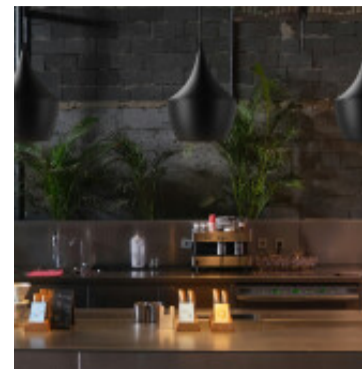

## Lampara colgante campana de aluminio negro Ø24cm - IX9156

CÓDIGO: IX9156

MARCA: Ixec

DESCRIPCIÓN: Colgante tipo campana de aluminio negro, con interior de color cobre, con conexionado para una lámpara LED en pase E27, no incluida. Medidas: diámetro 240mm, altura 300mm.

CARACTERÍSTICAS: **Color** - Negro  
**Tipo de luminaria** - Decorativo/Residencial  
**Material** - Metal  
**Montaje** - Suspende  
**Ubicación** - Interior  
**Pase** - E27

Las imágenes son meramente ilustrativas y pueden, en algunos casos, no coincidir exactamente con el producto final.  
Las descripciones y detalles de los artículos ofrecidos, son meramente informativos y pueden no coincidir en un todo con el producto final