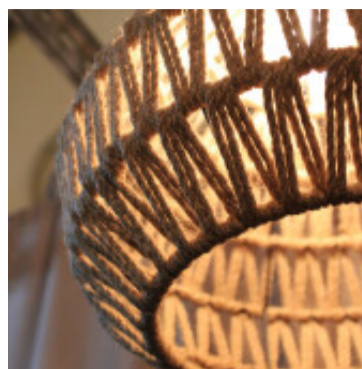

Lampara colgante campana madera y cuerda E27 Ø340 - IX9149

CÓDIGO: IX9149

MARCA: Ixec

DESCRIPCIÓN: Colgante tipo campana diseñada con un entramado de cuerda en color natural, y detalles en madera. Conexionada para utilizarse con una lámpara en pase E27. Medidas: Ø340x415x1200mm (DiámetroxAltura de la campanaxAltura total).

CARACTERÍSTICAS: **Color** - Marrón
Tipo de luminaria - Decorativo/Residencial
Material - Cuerda
Montaje - Suspende
Ubicación - Interior
Pase - E27

Las imágenes son meramente ilustrativas y pueden, en algunos casos, no coincidir exactamente con el producto final.
Las descripciones y detalles de los artículos ofrecidos, son meramente informativos y pueden no coincidir en un todo con el producto final