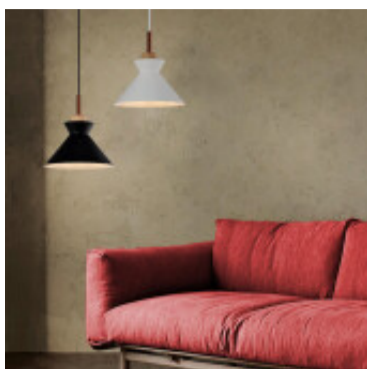

Lampara colgante conico de metal negro 1xE27 Ø25cm - IX9036

CÓDIGO: IX9036

MARCA: Ixec

DESCRIPCIÓN: Colgante tipo cono de metal color negro con interior de color blanco y cabezal de madera. Conexionado para una lámpara LED en pase E27, no incluida. Medidas: diámetro 250mm y altura 270mm.

CARACTERÍSTICAS: **Color** - Negro
Tipo de luminaria - Decorativo/Residencial
Material - Metal
Montaje - Suspende
Ubicación - Interior
Pase - E27

Las imágenes son meramente ilustrativas y pueden, en algunos casos, no coincidir exactamente con el producto final.
Las descripciones y detalles de los artículos ofrecidos, son meramente informativos y pueden no coincidir en un todo con el producto final
