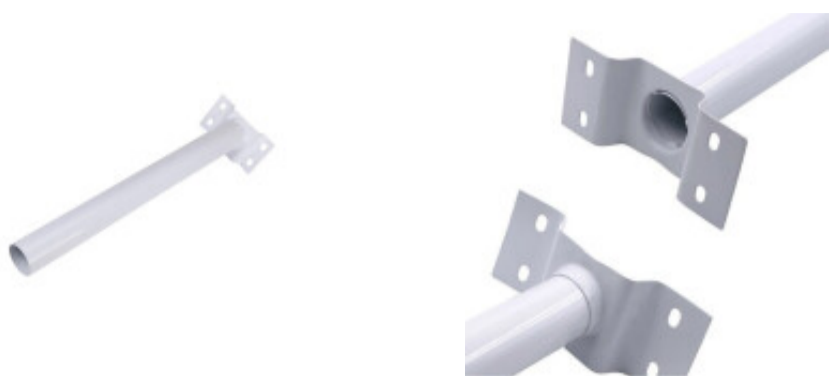

Brazo de pared para luminaria vial Solar - IX4994

CÓDIGO: IX4994

MARCA: Ixec

DESCRIPCIÓN: Brazo metálico para luminaria vial solar compatible con los modelos IX4990 e IX4992, diseñado para montaje en poste o muro, fabricado en acero galvanizado o aluminio resistente a la intemperie, con un tubo de 50 mm de diámetro, base de fijación de 160 x 70 mm y una longitud total de 500 mm, que asegura una instalación firme y duradera de la luminaria LED.

CARACTERÍSTICAS:

- Color** - Gris
- Tipo de luminaria** - Técnica/Comercial
- Material** - Acero inoxidable
- Montaje** - Adosar
- Ubicación** - Exterior

Las imágenes son meramente ilustrativas y pueden, en algunos casos, no coincidir exactamente con el producto final.
Las descripciones y detalles de los artículos ofrecidos, son meramente informativos y pueden no coincidir en un todo con el producto final
