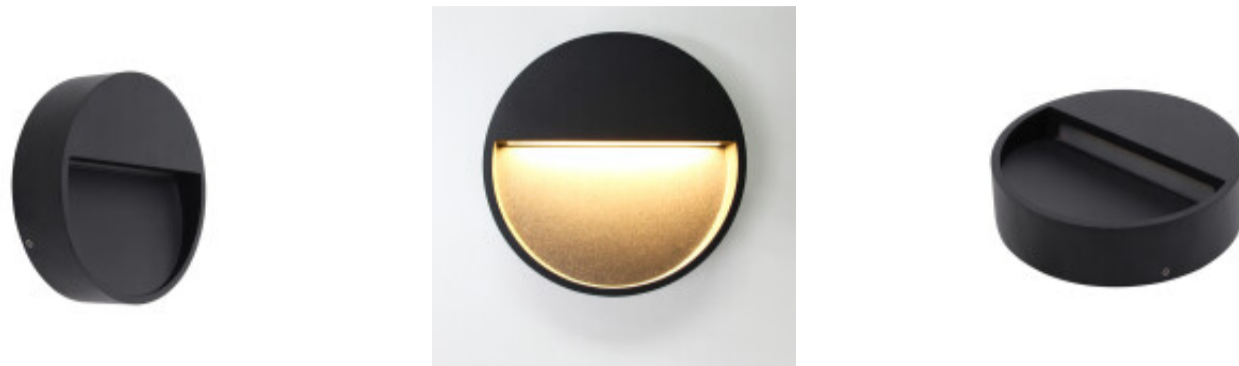

Lampara de pared LED red. IP65 negro 6W calida 90° - IX4828

CÓDIGO: IX4828

MARCA: Ixec

DESCRIPCIÓN: Aplique de pared circular. Cuerpo fabricado en aleación de aluminio de color negro, con un diseño pensado para dirigir la luz hacia abajo. Ideal para la iluminación de caminos o escaleras exteriores. Proporciona un ángulo de apertura de 90°. Se puede aplicar sobre paredes hacia el exterior, ya que cuenta con un grado de protección IP65. Cuenta con un sistema LED integrado de 6W, de alimentación directa: AC85-265V (driver incluido). Y ofrece un rendimiento lumínico de 300Lm, en tonalidad cálida (3000K). CRI>80. Medidas: Ø117x33mm (DiámetroxProfundidad).

CARACTERÍSTICAS:

- Color** - Negro
- Tipo de luminaria** - Decorativo/Residencial
- Material** - Metal
- Montaje** - Adosar
- Potencia** - 0,03 - 7
- Ubicación** - Exterior
- Tonalidad** - Cálida

Las imágenes son meramente ilustrativas y pueden, en algunos casos, no coincidir exactamente con el producto final.
Las descripciones y detalles de los artículos ofrecidos, son meramente informativos y pueden no coincidir en un todo con el producto final