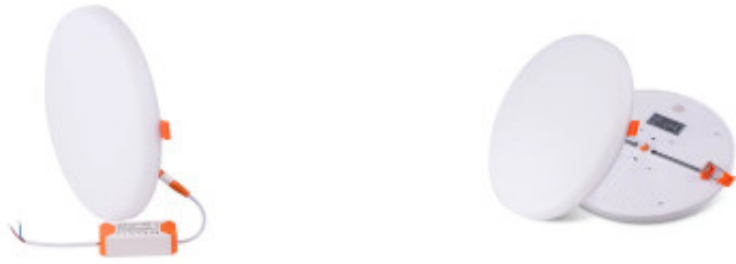

Downlight LED redondo 36W calida Ø225x20mm - IX4450

CÓDIGO: IX4450

MARCA: Ixec

DESCRIPCIÓN: Downlight redondo con pinzas de amure ajustables al cielorraso (Ø50 ~ 200mm), diseño ultra delgado. Base estructurada de aluminio con la placa LED y difusor de policarbonato opalino. Para uso interior, IP44. Incluye un driver electrónico para un sistema LED integrado de potencia 36W, 252pcs 2835SMD, que garantizan un brillo uniforme, sin parpadeos, por menor consumo y mayor flujo luminoso. Alimentación 85-265V AC, rendimiento 3000Lm. Emisión de luz en tonalidad cálida 3000K (CRI80). Ángulo de apertura 120°. Vida útil: 25.000 horas. Dimensiones: Ø225x20mm.

CARACTERÍSTICAS:

- Color** - Blanco
- Tipo de luminaria** - Técnica/Comercial
- Material** - Aluminio
- Montaje** - Embutir
- Potencia** - 21 - 40
- Ubicación** - Interior
- Tonalidad** - Cálida

Las imágenes son meramente ilustrativas y pueden, en algunos casos, no coincidir exactamente con el producto final.
Las descripciones y detalles de los artículos ofrecidos, son meramente informativos y pueden no coincidir en un todo con el producto final