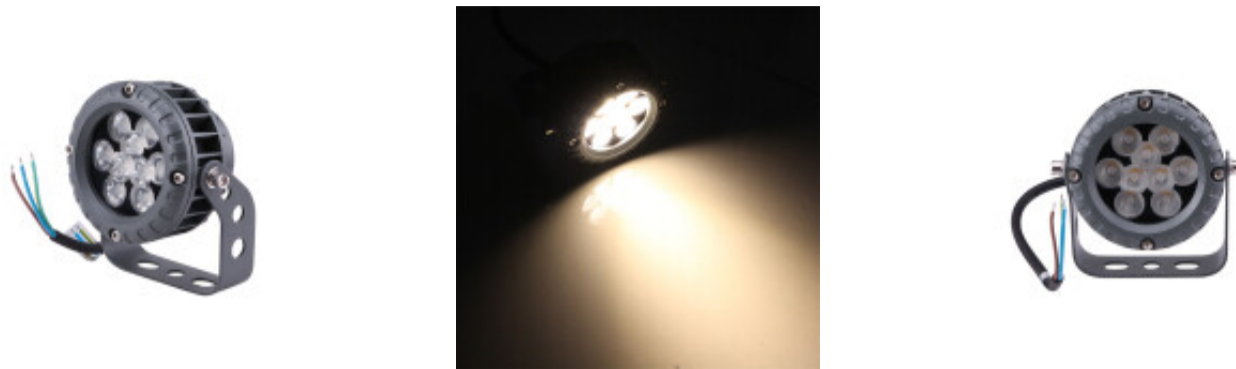

Proyector led RGB 9W 990 Lm 30° 100-265V IP66 - IX4430Z

CÓDIGO: IX4430Z

MARCA: Ixec

DESCRIPCIÓN: Proyector LED RGB apto para exterior, IP66. Cuerpo estanco en fundición de aluminio color negro, con aletas de enfriamiento y difusor de vidrio transparente. Driver electrónico de alimentación 100-265V AC para sistema con (..) LEDs SMD integrados, tipo epistar, de 9W de consumo. Tonalidad variable, posible elección entre 16 millones de colores RGB. Rendimiento 990LM, CRI>(..). Ángulo de apertura: 30°. Medidas: (..)x(..)x(..)mm.

CARACTERÍSTICAS:

- Color** - Gris
- Tipo de luminaria** - Técnica/Comercial
- Montaje** - Adosar
- Potencia** - 7,2 - 12
- Ubicación** - Exterior
- Tonalidad** - RGB

Las imágenes son meramente ilustrativas y pueden, en algunos casos, no coincidir exactamente con el producto final.
Las descripciones y detalles de los artículos ofrecidos, son meramente informativos y pueden no coincidir en un todo con el producto final