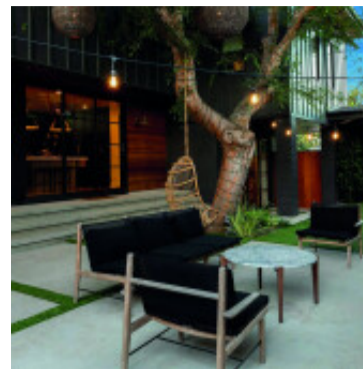

Guirnalda solar 8m 12 lamparas calidas+Panel solar - IX3812

CÓDIGO: IX3812

MARCA: Ixec

DESCRIPCIÓN: Guirnalda solar apta para exterior, con clasificación IP55, y una longitud de 8 metros. Incluye un mini panel solar para embutir en el jardín, capaz de suministrar hasta 1,5W de potencia. Cuenta con 12 lámparas LED tipo S14 con filamento en espiral, pase E27, tonalidad cálida (2700K) y potencia: 0,74W por lámpara.