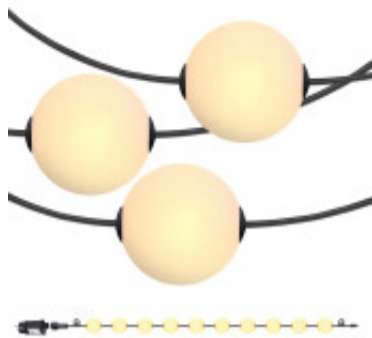

Guirnalda IP67 7,5m c/10 esferas LED calidas 800Lm - IX3800

CÓDIGO: IX3800

MARCA: Ixec

DESCRIPCIÓN: Guirnalda apta para exterior, con clasificación IP67, de 7,74 metros de longitud. Funciona conectada directamente a la corriente eléctrica (220-240V/50Hz), e incluye un adaptador: GS 24V 12W (IP44). Está compuesta por 10 esferas LEDs de Ø10cm de diámetro, cada una con una potencia de 1W, que emiten luz en tonalidad cálida (2500K) y proporcionan un flujo luminoso de 80 lúmenes, en total 800Lm. La distancia entre esferas es de 46cm, y el cable de alimentación mide 200cm. Incluye dos ganchos en cada extremo para facilitar su instalación.

CARACTERÍSTICAS:

- Color** - Negro
- Tipo de luminaria** - Decorativo/Residencial
- Material** - Plástico
- Montaje** - Suspender
- Potencia** - 7,2 - 12
- Ubicación** - Exterior
- Tonalidad** - Cálida