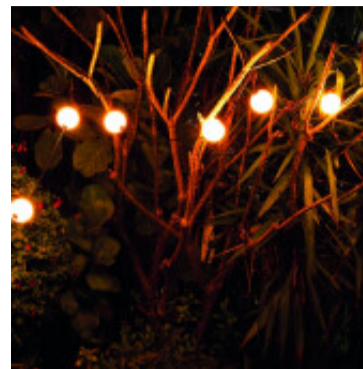

Guirnalda IP67 7,5m c/10 esferas LED calidas 800Lm - IX3800

CÓDIGO: IX3800

MARCA: Ixec

DESCRIPCIÓN: Guirnalda apta para exterior, con clasificación IP67, de 7,74 metros de longitud. Funciona conectada directamente a la corriente eléctrica (220-240V/50Hz), e incluye un adaptador: GS 24V 12W (IP44). Está compuesta por 10 esferas LEDs de Ø10cm de diámetro, cada una con una potencia de 1W, que emiten luz en tonalidad cálida (2500K) y proporcionan un flujo luminoso de 80 lúmenes, en total 800Lm. La distancia entre esferas es de 46cm, y el cable de alimentación mide 200cm. Incluye dos ganchos en cada extremo para facilitar su instalación.

CARACTERÍSTICAS:

- Color** - Negro
- Tipo de luminaria** - Decorativo/Residencial
- Material** - Plástico
- Montaje** - Suspender
- Potencia** - 7,2 - 12
- Ubicación** - Exterior
- Tonalidad** - Cálida