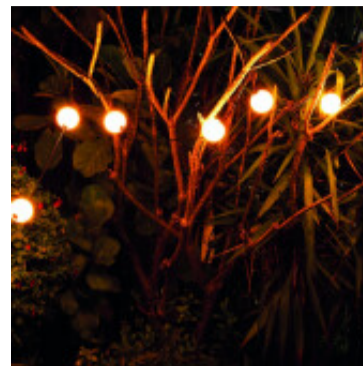

## Guirnalda IP67 7,5m c/10 esferas LED calidas 800Lm - IX3800

CÓDIGO: IX3800

MARCA: Ixec

**DESCRIPCIÓN:** Guirnalda apta para exterior, con clasificación IP67, de 7,74 metros de longitud. Funciona conectada directamente a la corriente eléctrica (220-240V/50Hz), e incluye un adaptador: GS 24V 12W (IP44). Está compuesta por 10 esferas LEDs de Ø10cm de diámetro, cada una con una potencia de 1W, que emiten luz en tonalidad cálida (2500K) y proporcionan un flujo luminoso de 80 lúmenes, en total 800Lm. La distancia entre esferas es de 46cm, y el cable de alimentación mide 200cm. Incluye dos ganchos en cada extremo para facilitar su instalación.

**CARACTERÍSTICAS:**

- Color** - Negro
- Tipo de luminaria** - Decorativo/Residencial
- Material** - Plástico
- Montaje** - Suspendido
- Potencia** - 7,2 - 12
- Ubicación** - Exterior
- Tonalidad** - Cálida