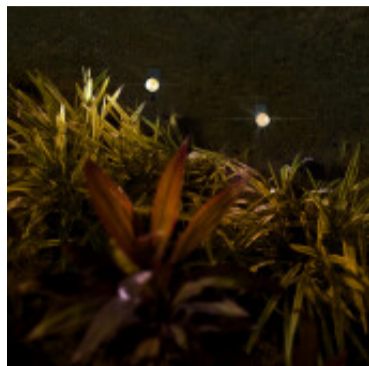

Pincho LED solar spot exterior 10Lm calida 260mm - IX3011

CÓDIGO: IX3011

MARCA: Ixec

DESCRIPCIÓN: Luminaria LED con panel solar, tipo spot con pincho, decorativa de jardín, IP54. Cuerpo fabricado en resina de polipropileno de color negro, estabilizado contra rayos UV, resistente a los golpes y a la corrosión, con difusor transparente. Conexionado a un panel solar amorfo, de 2,1V y 0,18W de salida, para LED SMD de 10Lm al 100%. Emisión de luz en tonalidad cálida (3000K). Ángulo de apertura 36°. Batería Ni-Mh 1,2V. Autonomía: 8-10 horas. Dimensiones: 60x120x260mm.

CARACTERÍSTICAS:

- Color** - Negro
- Tipo de luminaria** - Decorativo/Residencial
- Material** - Metal
- Montaje** - Embutir
- Potencia** - 0,03 - 7
- Ubicación** - Exterior
- Tonalidad** - Cálida

Las imágenes son meramente ilustrativas y pueden, en algunos casos, no coincidir exactamente con el producto final.
Las descripciones y detalles de los artículos ofrecidos, son meramente informativos y pueden no coincidir en un todo con el producto final