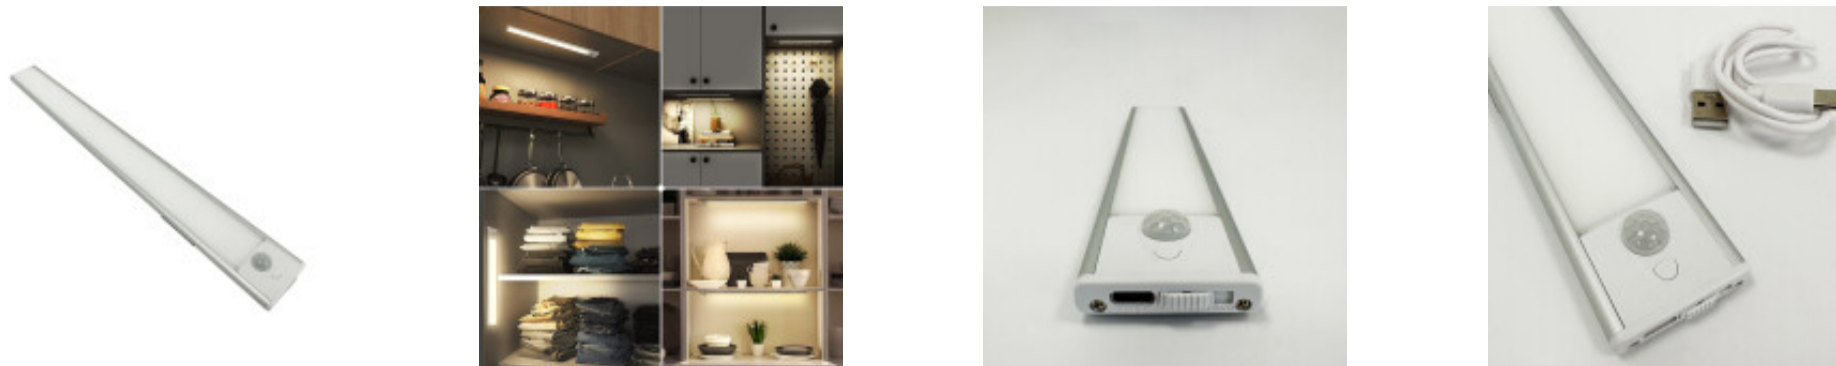

## Luminaria magnetica + sensor movimiento, calida 2W - IX1511

CÓDIGO: IX1511

MARCA: Ixec

**DESCRIPCIÓN:** Luminaria LED dimerizable con cuerpo de aluminio imantado de 40cm de largo con sensor de movimiento y fotocélula. Instalación mediante soporte metálico autoadhesivo. Ideal para iluminar el interior de armarios, estantes, bibliotecas, colocar en bajo mesada de cocina...etc. Conexionada con un sistema LED integrado de 2W de consumo, que emite luz en tonalidad cálida 3000K. Se enciende automáticamente al detectar movimiento a no mas de 3m de distancia, y se auto apaga después de 20 segundos. Se dimeriza manteniendo el botón presionado. Cuenta con una batería integrada de 450mAh y se recarga mediante un cable USB tipo C, incluido. Medidas: 400x40x9mm.

**CARACTERÍSTICAS:**

- Color** - Aluminio
- Tipo de luminaria** - Decorativo/Residencial
- Material** - Aluminio, Policarbonato
- Montaje** - Adosar
- Potencia** - 0,03 - 7
- Ubicación** - Interior
- Tonalidad** - Cálida