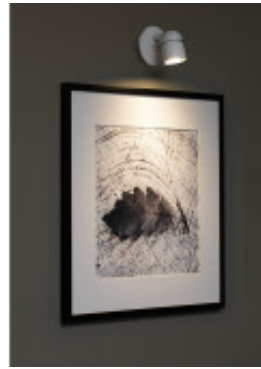

Spot pared ABS+acero LED blanco orientable GU10 - FA3004

CÓDIGO: FA3004

MARCA: Faro Barcelona

DESCRIPCIÓN: Spot de pared o techo orientable modelo COCO. Cuerpo fabricado en ABS y acero de color blanco mate, con base redonda y un spot articulado con el mismo acabado. Conexionado para usar con una lámpara dicroica LED en pase GU10, no incluida. Alimentación 100V-240V, 50/60Hz. Apto para usar como iluminación de acento en interiores, IP20 y protección Clase I. Se puede orientar 350° en su eje horizontal y 90° en el vertical. Diámetro de la base: Ø100mm, longitud total: 100mm, diámetro del spot: Ø60mm.

CARACTERÍSTICAS:

- Color** - Blanco
- Tipo de luminaria** - Decorativo/Residencial, Técnica/Comercial
- Material** - Metal
- Montaje** - Adosar
- Ubicación** - Interior
- Pase** - GU10

Las imágenes son meramente ilustrativas y pueden, en algunos casos, no coincidir exactamente con el producto final.
Las descripciones y detalles de los artículos ofrecidos, son meramente informativos y pueden no coincidir en un todo con el producto final