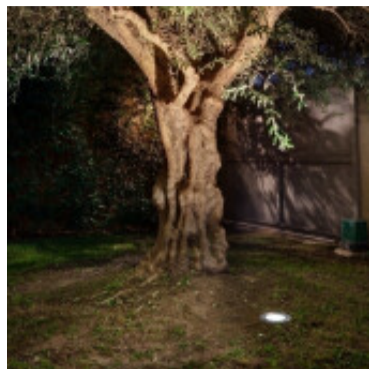

Luminaria de embutir LED piso 9W IP67 Ø18cm calida - FA2082

CÓDIGO: FA2082

MARCA: Faro Barcelona

DESCRIPCIÓN: Embutido de piso, apto para exterior IP67, modelo SALT LED. Cuerpo estanco fabricado en acero inoxidable 316L satinado más aluminio con difusor de cristal transparente. Protección Clase I e IK08. Conexionado a un driver electrónico externo (incluido), para un sistema COB LED integrado de 9W de consumo, con un rendimiento de 500Lm (CRI90). Emisión de luz en tonalidad cálida 3000K. Apertura del haz de luz 45°. Ideal para utilizar como iluminación de señalización para exterior. Soporta hasta 2000Kg. Ideal para crear recorridos luminosos y delimitar las zonas de paso en jardines o áreas edificadas, resiste golpes. Medidas: Ø180x122mm. Nota: incluye caja de empotrar.

CARACTERÍSTICAS: **Tipo de luminaria** - Decorativo/Residencial, Técnica/Comercial

Material - Metal

Montaje - Embutir

Potencia - 7,2 - 12

Ubicación - Exterior

Tonalidad - Cálida

Las imágenes son meramente ilustrativas y pueden, en algunos casos, no coincidir exactamente con el producto final.
Las descripciones y detalles de los artículos ofrecidos, son meramente informativos y pueden no coincidir en un todo con el producto final