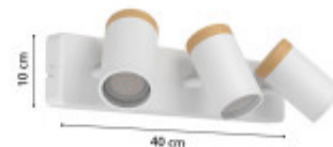

Aplique spot de pared acero blanco y madera 3xGU10 - EG6416

CÓDIGO: EG6416

MARCA: Eglo

DESCRIPCIÓN: Spot de pared o techo modelo CONSUMA 1, con cuerpo metálico en color blanco mate con detalle en madera clara y focos orientables y giratorios que permiten dirigir la luz con precisión, ideal para resaltar áreas específicas. Cuenta con base rectangular de 400x80mm y spots de Ø58x84mm. Conexionado para tres lámpara LED en pase GU10 (no incluidas).

CARACTERÍSTICAS:

Las imágenes son meramente ilustrativas y pueden, en algunos casos, no coincidir exactamente con el producto final.
Las descripciones y detalles de los artículos ofrecidos, son meramente informativos y pueden no coincidir en un todo con el producto final