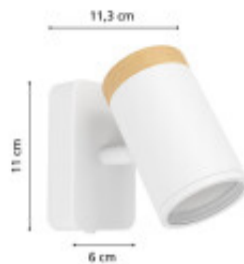

Aplique spot de pared acero blanco y madera GU10 - EG6414

El fabricante líder mundial de luminarias Diseñado en Austria

CÓDIGO: EG6414

MARCA: Eglo

DESCRIPCIÓN: Spot de pared. Cuerpo metálico de color blanco mate con detalle en madera clara, foco cilíndrico y direccionable, con base rectangular. Conexionado para una lámpara LED en pase GU10, no incluida. Medidas de la base 110x60mm

CARACTERÍSTICAS:

Las imágenes son meramente ilustrativas y pueden, en algunos casos, no coincidir exactamente con el producto final.
Las descripciones y detalles de los artículos ofrecidos, son meramente informativos y pueden no coincidir en un todo con el producto final