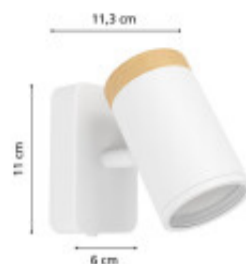

## Aplique spot de pared acero blanco y madera GU10 - EG6414

El fabricante líder mundial de luminarias Diseñado en Austria

CÓDIGO: EG6414

MARCA: Eglo

**DESCRIPCIÓN:** Spot de pared. Cuerpo metálico de color blanco mate con detalle en madera clara, foco cilíndrico y direccionable, con base rectangular. Conexionado para una lámpara LED en pase GU10, no incluida. Medidas de la base 110x60mm

**CARACTERÍSTICAS:**

- Color** - Blanco
- Tipo de luminaria** - Decorativo/Residencial
- Material** - Acero y metal, Madera
- Montaje** - Adosar
- Ubicación** - Interior
- Pase** - GU10

Las imágenes son meramente ilustrativas y pueden, en algunos casos, no coincidir exactamente con el producto final.  
Las descripciones y detalles de los artículos ofrecidos, son meramente informativos y pueden no coincidir en un todo con el producto final