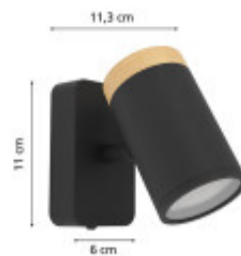

Aplique spot de pared acero negro y madera GU10 - EG6410

El fabricante líder mundial de luminarias Diseñado en Austria

CÓDIGO: EG6410

MARCA: Eglo

DESCRIPCIÓN: Spot de pared. Cuerpo metálico de color negro mate con detalle en madera clara, foco cilíndrico y direccionable, con base rectangular. Conexionado para una lámpara LED en pase GU10, no incluida. Medidas de la base 110x60mm

CARACTERÍSTICAS:

- Color** - Negro
- Tipo de luminaria** - Decorativo/Residencial
- Material** - Acero y metal, Madera
- Montaje** - Adosar
- Ubicación** - Interior
- Pase** - GU10

Las imágenes son meramente ilustrativas y pueden, en algunos casos, no coincidir exactamente con el producto final.
Las descripciones y detalles de los artículos ofrecidos, son meramente informativos y pueden no coincidir en un todo con el producto final