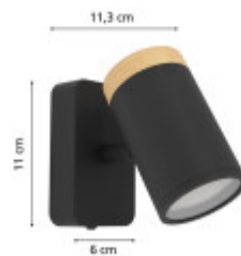

## Aplique spot de pared acero negro y madera GU10 - EG6410

El fabricante líder mundial de luminarias Diseñado en Austria

CÓDIGO: EG6410

MARCA: Eglo

DESCRIPCIÓN: Spot de pared. Cuerpo metálico de color negro mate con detalle en madera clara, foco cilíndrico y direccionable, con base rectangular. Conexionado para una lámpara LED en pase GU10, no incluida. Medidas de la base 110x60mm

CARACTERÍSTICAS:

Las imágenes son meramente ilustrativas y pueden, en algunos casos, no coincidir exactamente con el producto final.  
Las descripciones y detalles de los artículos ofrecidos, son meramente informativos y pueden no coincidir en un todo con el producto final