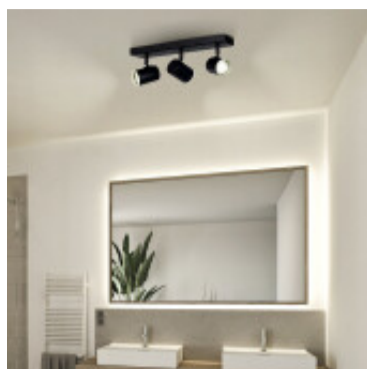

Aplique de pared acero negro 3xGU10 - EG6402

CÓDIGO: EG6402

MARCA: Eglo

DESCRIPCIÓN: Spot de pared o techo modelo CONSUMA 1, con cuerpo metálico en color negro mate y focos orientables y giratorios que permiten dirigir la luz con precisión, ideal para resaltar áreas específicas. Cuenta con base rectangular de 400x80mm y spots de Ø58x84mm. Conexionado para tres lámpara LED en pase GU10 (no incluidas).