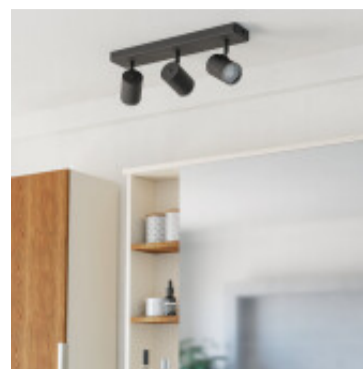

Aplique de pared acero negro 3xGU10 - EG6402

CÓDIGO: EG6402

MARCA: Eglo

DESCRIPCIÓN: Spot de pared o techo modelo CONSUMA 1, con cuerpo metálico en color negro mate y focos orientables y giratorios que permiten dirigir la luz con precisión, ideal para resaltar áreas específicas. Cuenta con base rectangular de 400x80mm y spots de Ø58x84mm. Conexionado para tres lámpara LED en pase GU10 (no incluidas).