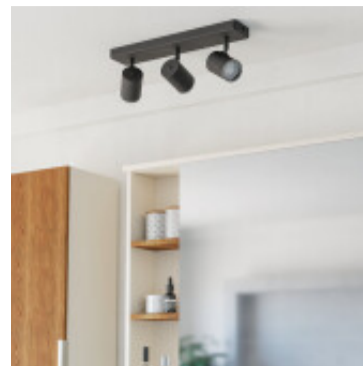

## Aplique de pared acero negro 3xGU10 - EG6402

CÓDIGO: EG6402

MARCA: Eglo

**DESCRIPCIÓN:** Spot de pared o techo modelo CONSUMA 1, con cuerpo metálico en color negro mate y focos orientables y giratorios que permiten dirigir la luz con precisión, ideal para resaltar áreas específicas. Cuenta con base rectangular de 400x80mm y spots de Ø58x84mm. Conexionado para tres lámpara LED en pase GU10 (no incluidas).

**CARACTERÍSTICAS:**

- Color** - Negro
- Tipo de luminaria** - Decorativo/Residencial
- Material** - Acero y metal
- Montaje** - Adosar
- Ubicación** - Interior
- Pase** - GU10

Las imágenes son meramente ilustrativas y pueden, en algunos casos, no coincidir exactamente con el producto final.  
Las descripciones y detalles de los artículos ofrecidos, son meramente informativos y pueden no coincidir en un todo con el producto final