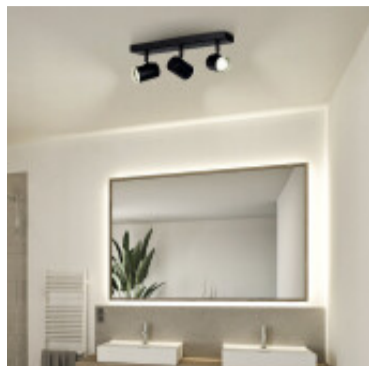

## Aplique de pared acero negro 3xGU10 - EG6402

CÓDIGO: EG6402

MARCA: Eglo

**DESCRIPCIÓN:** Spot de pared o techo modelo CONSUMA 1, con cuerpo metálico en color negro mate y focos orientables y giratorios que permiten dirigir la luz con precisión, ideal para resaltar áreas específicas. Cuenta con base rectangular de 400x80mm y spots de Ø58x84mm. Conexionado para tres lámpara LED en pase GU10 (no incluidas).

**CARACTERÍSTICAS:**

- Color** - Negro
- Tipo de luminaria** - Decorativo/Residencial
- Material** - Acero y metal
- Montaje** - Adosar
- Ubicación** - Interior
- Pase** - GU10

Las imágenes son meramente ilustrativas y pueden, en algunos casos, no coincidir exactamente con el producto final.  
Las descripciones y detalles de los artículos ofrecidos, son meramente informativos y pueden no coincidir en un todo con el producto final