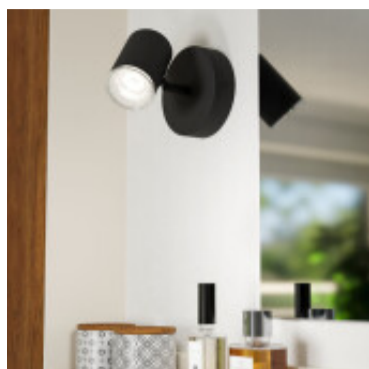

Aplique de pared acero negro GU10 - EG6400

CÓDIGO: EG6400

MARCA: Eglo

DESCRIPCIÓN: Spot de pared. Cuerpo metálico de color negro mate, foco cilíndrico y direccionable, con base redonda. Conexionado para una lámpara LED en pase GU10, no incluida. Medidas de la base Ø110x25mm spot Ø58x84mm

CARACTERÍSTICAS: **Color** - Negro
Tipo de luminaria - Decorativo/Residencial
Material - Acero y metal, Metal
Montaje - Adosar
Ubicación - Interior
Pase - GU10

Las imágenes son meramente ilustrativas y pueden, en algunos casos, no coincidir exactamente con el producto final.
Las descripciones y detalles de los artículos ofrecidos, son meramente informativos y pueden no coincidir en un todo con el producto final