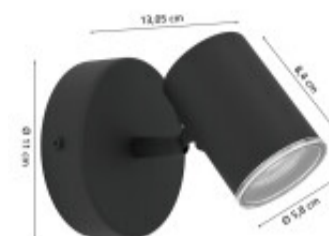

Aplique de pared acero negro GU10 - EG6400

CÓDIGO: EG6400

MARCA: Eglo

DESCRIPCIÓN: Spot de pared. Cuerpo metálico de color negro mate, foco cilíndrico y direccionable, con base redonda. Conexionado para una lámpara LED en pase GU10, no incluida. Medidas de la base Ø110x25mm spot Ø58x84mm

CARACTERÍSTICAS: **Color** - Negro
Tipo de luminaria - Decorativo/Residencial
Material - Acero y metal, Metal
Montaje - Adosar
Ubicación - Interior
Pase - GU10

Las imágenes son meramente ilustrativas y pueden, en algunos casos, no coincidir exactamente con el producto final.
Las descripciones y detalles de los artículos ofrecidos, son meramente informativos y pueden no coincidir en un todo con el producto final