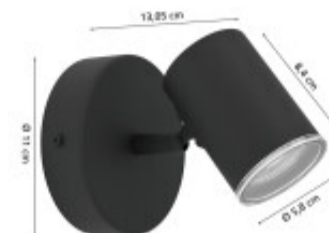

## Aplique de pared acero negro GU10 - EG6400

CÓDIGO: EG6400

MARCA: Eglo

DESCRIPCIÓN: Spot de pared. Cuerpo metálico de color negro mate, foco cilíndrico y direccionable, con base redonda. Conexionado para una lámpara LED en pase GU10, no incluida. Medidas de la base Ø110x25mm spot Ø58x84mm

CARACTERÍSTICAS:

Las imágenes son meramente ilustrativas y pueden, en algunos casos, no coincidir exactamente con el producto final.  
Las descripciones y detalles de los artículos ofrecidos, son meramente informativos y pueden no coincidir en un todo con el producto final