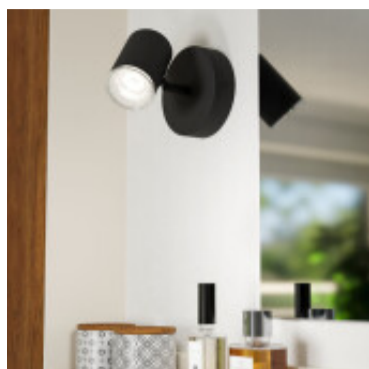

## Aplique de pared acero negro GU10 - EG6400

CÓDIGO: EG6400

MARCA: Eglo

DESCRIPCIÓN: Spot de pared. Cuerpo metálico de color negro mate, foco cilíndrico y direccionable, con base redonda. Conexionado para una lámpara LED en pase GU10, no incluida. Medidas de la base Ø110x25mm spot Ø58x84mm