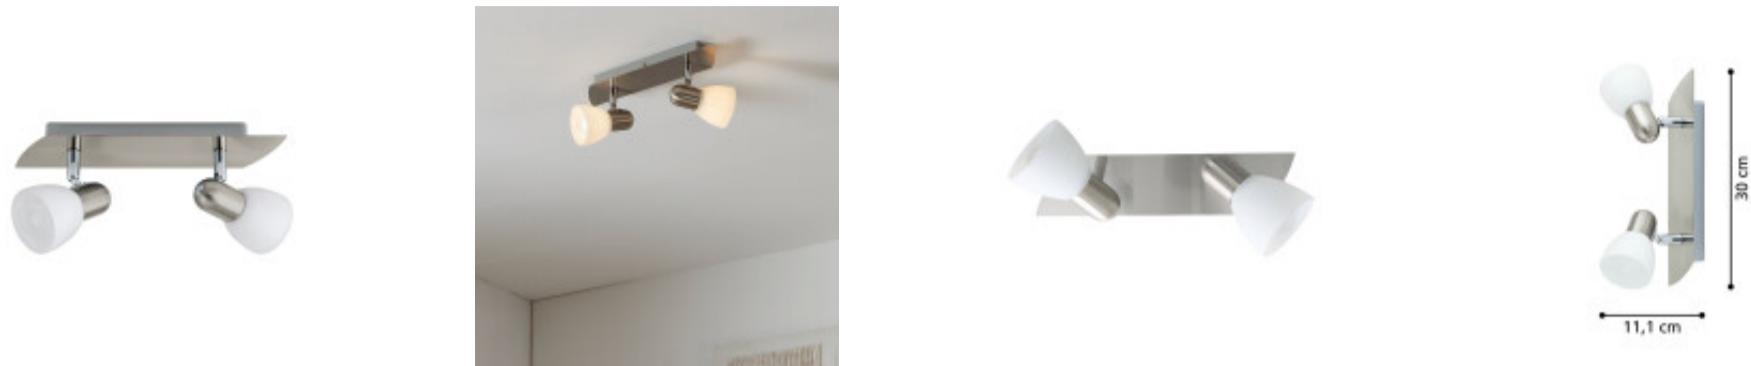

Aplique pared níquel 2xE14 pantalla vidrio opal - EG6178

CÓDIGO: EG6178

MARCA: Eglo

DESCRIPCIÓN: Spot de techo de dos luces modelo ENEA, con cuerpo metálico en níquel mate y cabezales móviles con pantallas de vidrio satinado. Sus dos focos orientables brindan una iluminación puntual ideal para dormitorios, pasillos o rincones decorativos. Conexión para lámparas E14, base de 300x111 mm. No incluye lámparas.