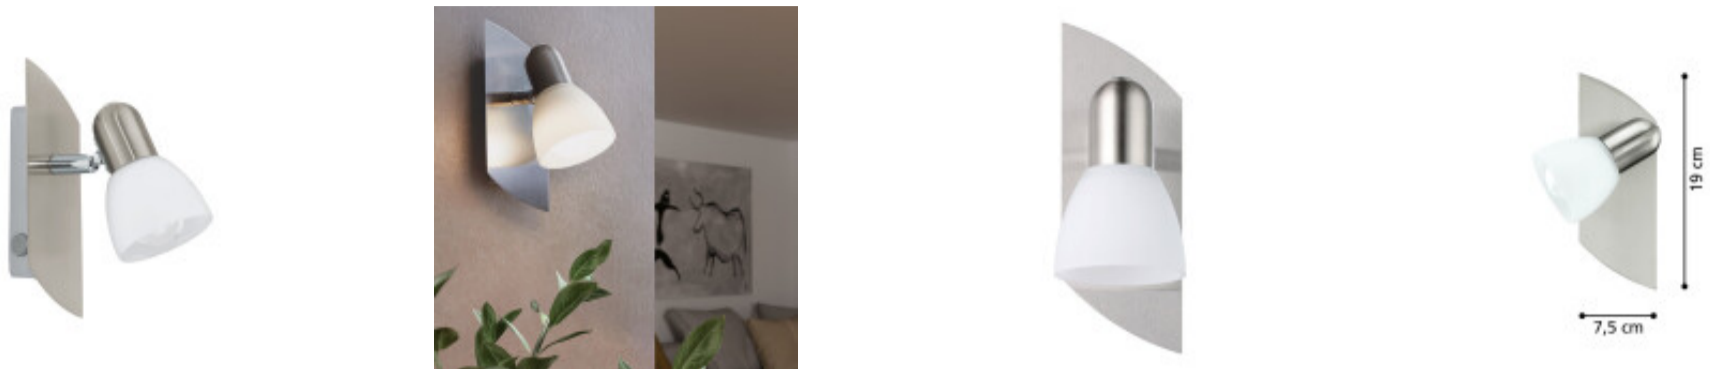

Aplique pared níquel E14 pantalla vidrio opal - EG6176

CÓDIGO: EG6176

MARCA: Eglo

DESCRIPCIÓN: Spot de pared de una luz modelo ENEA. Cuerpo de metal níquel mate y tiene un cabezal móvil de vidrio satinado, su cabezal orientable ofrece una iluminación puntual ideal para dormitorios, pasillos o rincones decorativos. Conexionado para una lámpara en pase E14. Medidas de la base 190x75mm. Incluye interruptor en la luminaria. No incluye lampara.