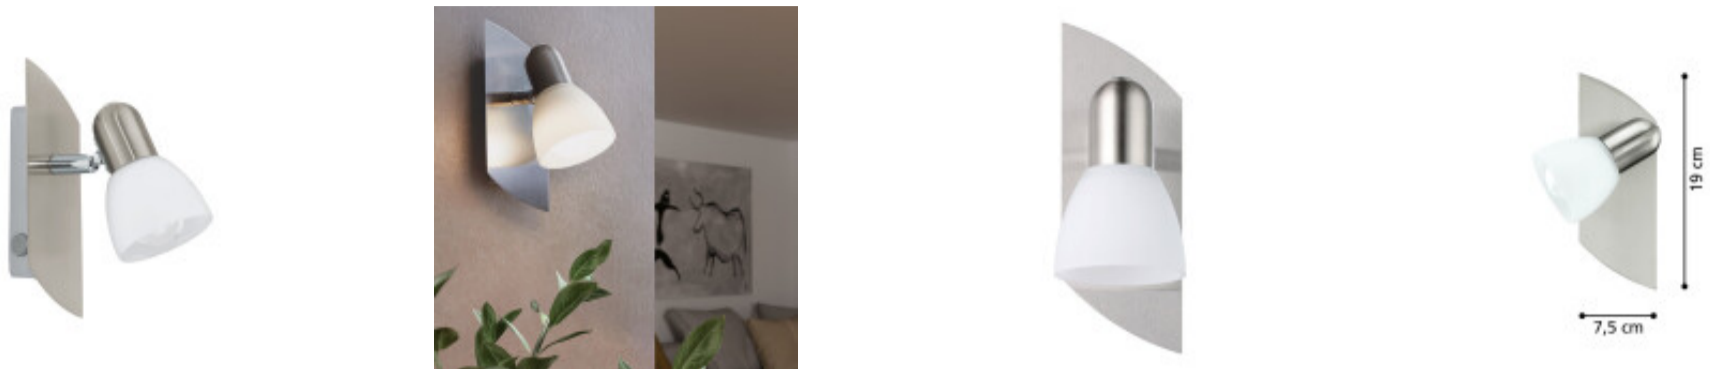

Aplique pared níquel E14 pantalla vidrio opal - EG6176

CÓDIGO: EG6176

MARCA: Eglo

DESCRIPCIÓN: Spot de pared de una luz modelo ENEA. Cuerpo de metal níquel mate y tiene un cabezal móvil de vidrio satinado, su cabezal orientable ofrece una iluminación puntual ideal para dormitorios, pasillos o rincones decorativos. Conexión para una lámpara en base E14. Medidas de la base 190x75mm. Incluye interruptor en la luminaria. No incluye lámpara.

CARACTERÍSTICAS:

- Color** - Gris
- Tipo de luminaria** - Decorativo/Residencial
- Material** - Acero y metal, Vidrio
- Montaje** - Adosar
- Ubicación** - Interior
- Pase** - E14

Las imágenes son meramente ilustrativas y pueden, en algunos casos, no coincidir exactamente con el producto final.
Las descripciones y detalles de los artículos ofrecidos, son meramente informativos y pueden no coincidir en un todo con el producto final