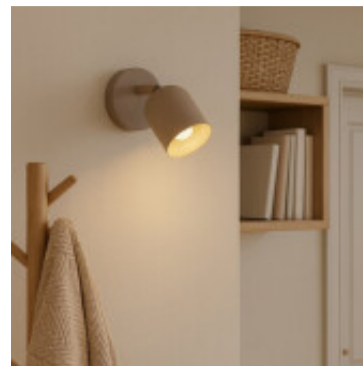

Aplique de pared orientable tipo spot en acero beige E14 - EG6170

CÓDIGO: EG6170

MARCA: Eglo

DESCRIPCIÓN: Spot direccionable, de pared, modelo TILSTON. Cuerpo fabricado en acero de color arena beige, con una base redonda. Su cabezal ajustable puede dirigirse con precisión, ya sea para acentuar áreas específicas. Combina un diseño minimalista con una funcionalidad versátil. Conexionado para utilizarse con una lámpara en pase E14, no incluida. Medidas de la campana: Ø90x125mm (DiámetroxAltura). Medidas de la base: Ø120x25mm (DiámetroxProfundidad).

CARACTERÍSTICAS:

- Color** - Beige
- Tipo de luminaria** - Decorativo/Residencial
- Material** - Acero y metal
- Montaje** - Adosar
- Ubicación** - Interior
- Pase** - E14

Las imágenes son meramente ilustrativas y pueden, en algunos casos, no coincidir exactamente con el producto final.
Las descripciones y detalles de los artículos ofrecidos, son meramente informativos y pueden no coincidir en un todo con el producto final