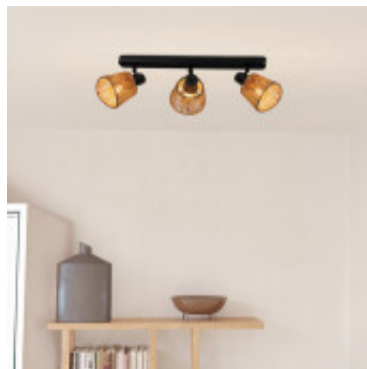

## Aplique acero negro 3xE14 c/pantalla de papel - EG6164

© El fabricante líder mundial de luminarias © Diseñado en Austria

CÓDIGO: EG6164

MARCA: Eglo

**DESCRIPCIÓN:** El aplique modelo KEELBY cuenta con tres pantalla de estructura metálica confeccionada con detalle en papel trenzado y una base de acero en color negro; la textura natural de la pantalla crea un interesante efecto de luces y sombras en la pared y aporta textura a tu interior creando una atmósfera cálida y acogedora en el hogar. Sus cabezales giratorios permiten orientar la iluminación de forma individual en distintas direcciones y puede instalarse tanto en el techo como en la pared, ofreciendo una solución versátil para diferentes espacios. Conexionado para tres lámparas de base E14, de 40W máximo, no incluida. Medida de la base 520x80x25mm medida de la pantalla Ø115x96mm