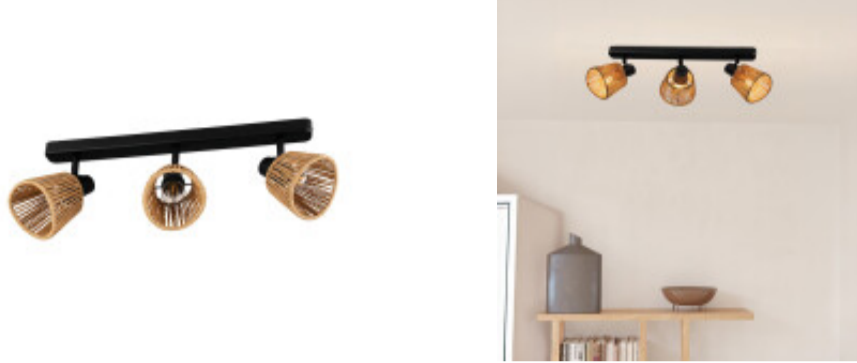

Aplique acero negro 3xE14 c/pantalla de papel - EG6164

© El fabricante líder mundial de luminarias © Diseñado en Austria

CÓDIGO: EG6164

MARCA: Eglo

DESCRIPCIÓN: El aplique modelo KEELBY cuenta con tres pantalla de estructura metálica confeccionada con detalle en papel trenzado y una base de acero en color negro; la textura natural de la pantalla crea un interesante efecto de luces y sombras en la pared y aporta textura a tu interior creando una atmósfera cálida y acogedora en el hogar. Sus cabezales giratorios permiten orientar la iluminación de forma individual en distintas direcciones y puede instalarse tanto en el techo como en la pared, ofreciendo una solución versátil para diferentes espacios. Conexionado para tres lámparas de pase E14, de 40W máximo, no incluida. Medida de la base 520x80x25mm medida de la pantalla Ø115x96mm

CARACTERÍSTICAS:

- Color** - Negro
- Tipo de luminaria** - Decorativo/Residencial
- Material** - Acero y metal, Fibras Naturales
- Montaje** - Adosar
- Ubicación** - Interior
- Pase** - E14

Las imágenes son meramente ilustrativas y pueden, en algunos casos, no coincidir exactamente con el producto final.
Las descripciones y detalles de los artículos ofrecidos, son meramente informativos y pueden no coincidir en un todo con el producto final