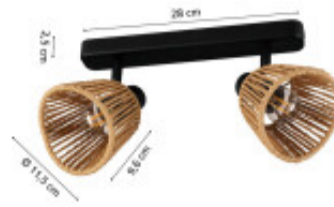

Aplique acero negro 2xE14 c/pantalla de papel - EG6162

© El fabricante líder mundial de luminarias © Diseñado en Austria

CÓDIGO: EG6162

MARCA: Eglo

DESCRIPCIÓN: El aplique modelo KEELBY cuenta con dos pantalla de estructura metálica confeccionada con detalle en papel trenzado y una base de acero en color negro; la textura natural de la pantalla crea un interesante efecto de luces y sombras en la pared y aporta textura a tu interior creando una atmósfera cálida y acogedora en el hogar. Sus cabezales giratorios permiten orientar la iluminación de forma individual en distintas direcciones y puede instalarse tanto en el techo como en la pared, ofreciendo una solución versátil para diferentes espacios. Conexión para dos lámparas de base E14, de 40W máximo, no incluida. Medidas: base 280 x 80 x 25 mm y pantalla Ø115 x 96 mm.

CARACTERÍSTICAS:

- Color** - Negro
- Tipo de luminaria** - Decorativo/Residencial
- Material** - Acero y metal, Fibras Naturales
- Montaje** - Adosar
- Ubicación** - Interior
- Pase** - E14

Las imágenes son meramente ilustrativas y pueden, en algunos casos, no coincidir exactamente con el producto final.
Las descripciones y detalles de los artículos ofrecidos, son meramente informativos y pueden no coincidir en un todo con el producto final.