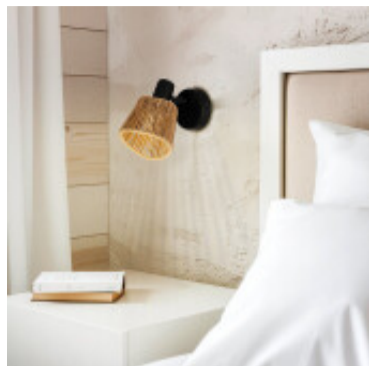

## Aplique acero negro E14 c/pantalla de papel - EG6160

© El fabricante líder mundial de luminarias © Diseñado en Austria

CÓDIGO: EG6160

MARCA: Eglo

**DESCRIPCIÓN:** El aplique modelo KEELBY cuenta con una pantalla de estructura metálica confeccionada con detalle en papel trenzado y una base de acero en color negro; la textura natural de la pantalla crea un interesante efecto de luces y sombras en la pared y aporta textura a tu interior creando una atmósfera cálida y acogedora en el hogar. Su cabezal giratorio permite orientar la iluminación de manera individual en distintas direcciones y puede instalarse tanto en el techo como en la pared, ofreciendo gran versatilidad. Conexionado para una lámpara de pase E14, de 40W máximo, no incluida. Medidas son: base Ø86 x 25 mm y pantalla Ø110 x 96 mm.