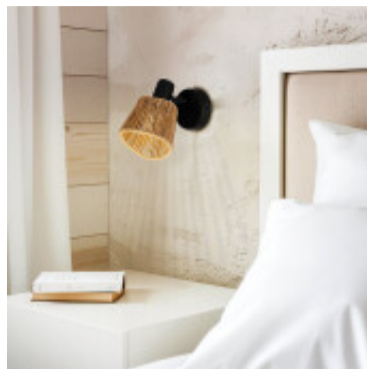

Aplique acero negro E14 c/pantalla de papel - EG6160

© El fabricante líder mundial de luminarias © Diseñado en Austria

CÓDIGO: EG6160

MARCA: Eglo

DESCRIPCIÓN: El aplique modelo KEELBY cuenta con una pantalla de estructura metálica confeccionada con detalle en papel trenzado y una base de acero en color negro; la textura natural de la pantalla crea un interesante efecto de luces y sombras en la pared y aporta textura a tu interior creando una atmósfera cálida y acogedora en el hogar. Su cabezal giratorio permite orientar la iluminación de manera individual en distintas direcciones y puede instalarse tanto en el techo como en la pared, ofreciendo gran versatilidad. Conexionado para una lámpara de pase E14, de 40W máximo, no incluida. Medidas son: base Ø86 x 25 mm y pantalla Ø110 x 96 mm.

CARACTERÍSTICAS:

- Color** - Negro
- Tipo de luminaria** - Decorativo/Residencial
- Material** - Acero y metal, Fibras Naturales
- Montaje** - Adosar
- Ubicación** - Interior
- Pase** - E14

Las imágenes son meramente ilustrativas y pueden, en algunos casos, no coincidir exactamente con el producto final.
Las descripciones y detalles de los artículos ofrecidos, son meramente informativos y pueden no coincidir en un todo con el producto final