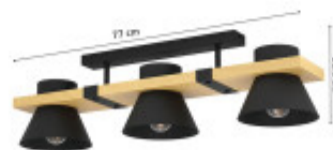

Lampara de techo 3xE27 acero negro y madera - EG6138

El fabricante líder mundial de luminarias Diseñado en Austria

CÓDIGO: EG6138

MARCA: Eglo

DESCRIPCIÓN: Aplique de techo modelo MACCLES. Estructura metálica con un soporte de madera que alberga tres pantallas cónicas de metal. Conexionado para tres lámparas con pase E27 de hasta 15W (no incluidas). Puede utilizarse con lámparas incandescentes, bajo consumo o LED. Es una luminaria de alimentación directa: 220-240 V~ 50/60 Hz, sin interruptor. Medidas: 780x180x205mm (LargoxAnchoxAltura). Peso: 4,7Kgrs.

CARACTERÍSTICAS:

- Color** - Negro
- Tipo de luminaria** - Decorativo/Residencial
- Material** - Metal
- Montaje** - Adosar
- Ubicación** - Interior
- Pase** - E27

Las imágenes son meramente ilustrativas y pueden, en algunos casos, no coincidir exactamente con el producto final.
Las descripciones y detalles de los artículos ofrecidos, son meramente informativos y pueden no coincidir en un todo con el producto final