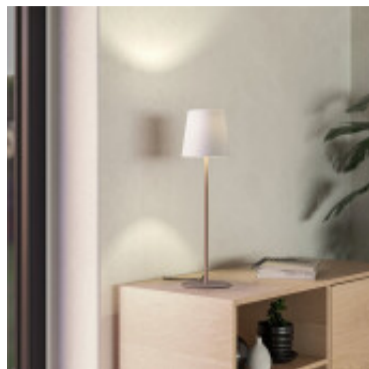

Lampara de mesa E14 acero beige y pant tela blanca - EG6022

CÓDIGO: EG6022

MARCA: Eglo

DESCRIPCIÓN: Portátil de mesa modelo FIORANA, con un elegante cuerpo de acero beige y una sofisticada pantalla cónica de tela blanca de 150 mm de diámetro, ideal para crear ambientes cálidos y acogedores. Conexión para una lámpara E14 de 40W máximo, no incluida. Puede utilizarse con una lámpara incandescente, bajo consumo o LED. Luminaria de alimentación directa: 220-240 V~ 50/60 Hz, con un interruptor ON/OFF en el cable. Altura: 530mm. Diámetro de la base: 150mm. Peso: 0,84Kgr.

CARACTERÍSTICAS:

- Color** - Beige
- Tipo de luminaria** - Decorativo/Residencial
- Material** - Metal
- Ubicación** - Interior
- Pase** - E14

Las imágenes son meramente ilustrativas y pueden, en algunos casos, no coincidir exactamente con el producto final.
Las descripciones y detalles de los artículos ofrecidos, son meramente informativos y pueden no coincidir en un todo con el producto final