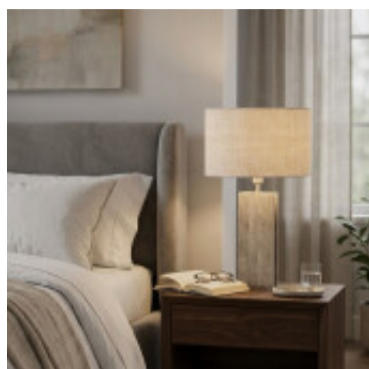

## Lampara de mesa base de piedra y pantalla de lino - EG5610

CÓDIGO: EG5610

MARCA: Eglo

**DESCRIPCIÓN:** Portátil de mesa modelo BELESAR es una pieza de diseño sofisticado que combina una base robusta de acero en acabado níquel mate con un elemento central de piedra natural, aportando un carácter orgánico y elegante. Este modelo técnico utiliza una pantalla de tela de lino en color natural, la cual suaviza la luz y crea una atmósfera cálida en el ambiente, incluye un práctico interruptor de cable transparente y cuenta con protección IP20. Conexionado para una lámpara pase E27 no incluida. Dimensiones: base 190 x 120 mm, diámetro de la pantalla 380 mm y una altura de 670mm con un peso aproximado a 3,69 kilogramos

**CARACTERÍSTICAS:**

- Color** - Beige
- Tipo de luminaria** - Decorativo/Residencial
- Material** - Concreto, Tela
- Ubicación** - Interior
- Pase** - E27

Las imágenes son meramente ilustrativas y pueden, en algunos casos, no coincidir exactamente con el producto final.  
Las descripciones y detalles de los artículos ofrecidos, son meramente informativos y pueden no coincidir en un todo con el producto final