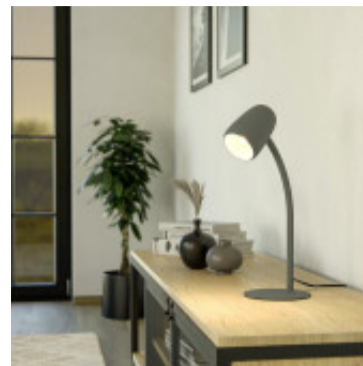

Portatil de mesa acero verde E14 "CARLO" - EG5604

CÓDIGO: EG5604

MARCA: Eglo

DESCRIPCIÓN: Portátil de mesa modelo CARLO su diseño funcional, fabricado en acero con acabado verde y equipado con un brazo flexible que permite dirigir el haz de luz con total libertad. Este modelo técnico utiliza un portalámparas para bombilla E14 (máx. 18W), lo que garantiza versatilidad al permitir el uso de lámparas LED de diversas potencias, no incluidas. Posee una protección IP20, incluye un interruptor de cable para un manejo sencillo. Dimensiones 85 x 460 x 150 mm (diámetros de pantalla x altura x base). Peso aproximado de 0,840 kilogramos