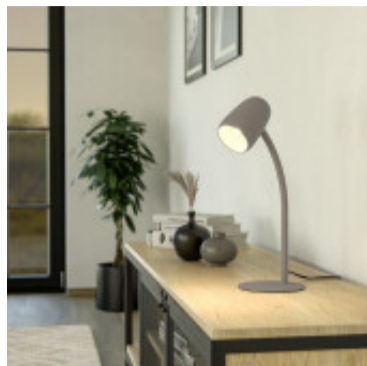

Portatil de mesa acero beige E14 "CARLO" - EG5602

CÓDIGO: EG5602

MARCA: Eglo

DESCRIPCIÓN: Portátil de mesa modelo CARLO su diseño funcional, fabricado en acero con acabado beige y equipado con un brazo flexible que permite dirigir el haz de luz con total libertad. Este modelo técnico utiliza un portalámparas para bombilla E14 (máx. 18W), lo que garantiza versatilidad al permitir el uso de lámparas LED de diversas potencias, no incluidas. Posee una protección IP20, incluye un interruptor de cable para un manejo sencillo. Dimensiones 85 x 460 x 150 mm (diámetros de pantalla x altura x base). Peso aproximado de 0,840 kilogramos