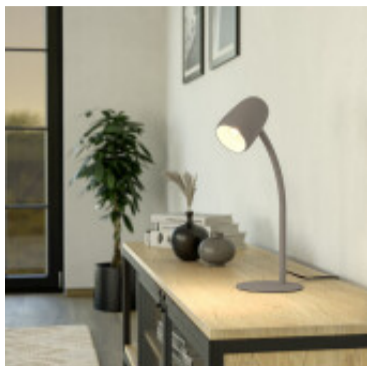

## Portatil de mesa acero beige E14 "CARLO" - EG5602

CÓDIGO: EG5602

MARCA: Eglo

**DESCRIPCIÓN:** Portátil de mesa modelo CARLO su diseño funcional, fabricado en acero con acabado beige y equipado con un brazo flexible que permite dirigir el haz de luz con total libertad. Este modelo técnico utiliza un portalámparas para bombilla E14 (máx. 18W), lo que garantiza versatilidad al permitir el uso de lámparas LED de diversas potencias, no incluidas. Posee una protección IP20, incluye un interruptor de cable para un manejo sencillo. Dimensiones 85 x 460 x 150 mm ( diámetros de pantalla x altura x base). Peso aproximado de 0,840 kilogramos

**CARACTERÍSTICAS:**

- Color** - Beige
- Tipo de luminaria** - Decorativo/Residencial
- Material** - Acero y metal
- Ubicación** - Interior
- Pase** - E14

Las imágenes son meramente ilustrativas y pueden, en algunos casos, no coincidir exactamente con el producto final.  
Las descripciones y detalles de los artículos ofrecidos, son meramente informativos y pueden no coincidir en un todo con el producto final