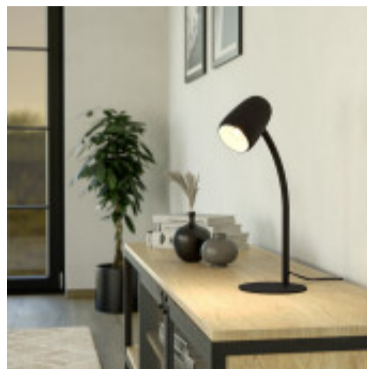

## Portatil de mesa acero negro E14 "CARLO" - EG5600

El fabricante líder mundial de luminarias Diseñado en Austria

CÓDIGO: EG5600

MARCA: Eglo

**DESCRIPCIÓN:** Portátil de mesa modelo CARLO su diseño funcional, fabricado en acero con acabado negro y equipado con un brazo flexible que permite dirigir el haz de luz con total libertad. Este modelo técnico utiliza un portalámparas para bombilla E14 (máx. 18W), lo que garantiza versatilidad al permitir el uso de lámparas LED de diversas potencias, no incluidas. Posee una protección IP20, incluye un interruptor de cable para un manejo sencillo. Dimensiones 85 x 460 x 150 mm (diámetros de pantalla x altura x base). Peso aproximado de 0,840 kilogramos