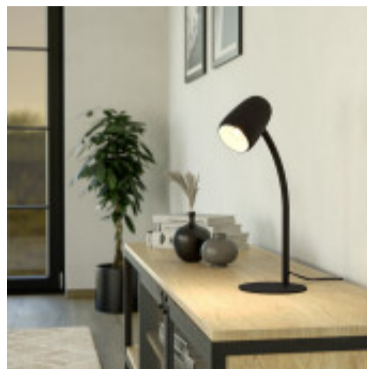

Portatil de mesa acero negro E14 "CARLO" - EG5600

El fabricante líder mundial de luminarias Diseñado en Austria

CÓDIGO: EG5600

MARCA: Eglo

DESCRIPCIÓN: Portátil de mesa modelo CARLO su diseño funcional, fabricado en acero con acabado negro y equipado con un brazo flexible que permite dirigir el haz de luz con total libertad. Este modelo técnico utiliza un portalámparas para bombilla E14 (máx. 18W), lo que garantiza versatilidad al permitir el uso de lámparas LED de diversas potencias, no incluidas. Posee una protección IP20, incluye un interruptor de cable para un manejo sencillo. Dimensiones 85 x 460 x 150 mm (diámetros de pantalla x altura x base). Peso aproximado de 0,840 kilogramos

CARACTERÍSTICAS:

- Color** - Negro
- Tipo de luminaria** - Decorativo/Residencial
- Material** - Acero y metal
- Ubicación** - Interior
- Pase** - E14

Las imágenes son meramente ilustrativas y pueden, en algunos casos, no coincidir exactamente con el producto final.
Las descripciones y detalles de los artículos ofrecidos, son meramente informativos y pueden no coincidir en un todo con el producto final