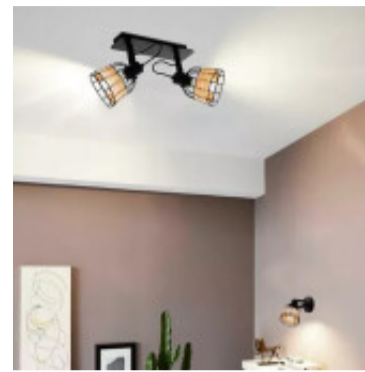

## Spot de 2 luces E27 pantallas acero y ratan ANWICK - EG4074

**EGLO**  
my light | my style

© El fabricante líder mundial de luminarias © Diseñado en Austria

CÓDIGO: EG4074

MARCA: Eglo

**DESCRIPCIÓN:** Luminaria de techo o pared, de estilo vintage, compuesta por un varal con dos spots direccionables. Modelo ANWICK. Pantallas tipo mini campanas metálicas, recubiertas con un delicado tejido de ratán en tono natural. Sus cabezales giratorios permiten orientar la luz de manera independiente, adaptándose a diferentes espacios. Su diseño encaja a la perfección con tendencias vintage e industrial. Conexionado para utilizarse con dos lámparas en pase E27, no incluidas. Medidas: 480x140x240mm (LargoxAnchoxAltura).

**CARACTERÍSTICAS:**

- Color** - Negro
- Tipo de luminaria** - Decorativo/Residencial
- Material** - Metal
- Montaje** - Adosar
- Ubicación** - Interior
- Pase** - E27

Las imágenes son meramente ilustrativas y pueden, en algunos casos, no coincidir exactamente con el producto final.  
Las descripciones y detalles de los artículos ofrecidos, son meramente informativos y pueden no coincidir en un todo con el producto final