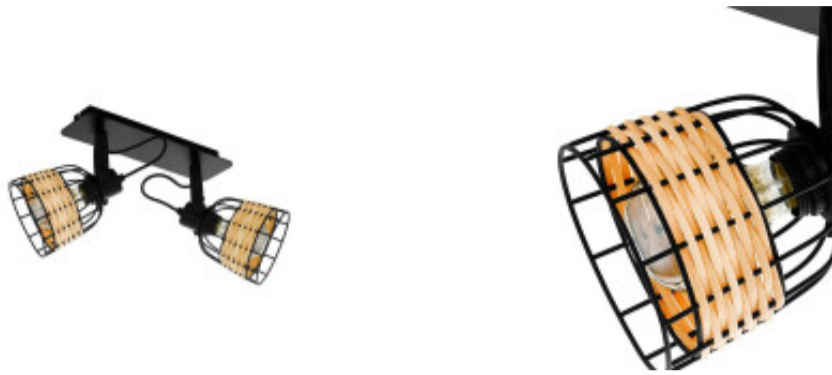

## Spot de 2 luces E27 pantallas acero y ratan ANWICK - EG4074

**EGLO**  
my light | my style

© El fabricante líder mundial de luminarias © Diseñado en Austria

CÓDIGO: EG4074

MARCA: Eglo

**DESCRIPCIÓN:** Luminaria de techo o pared, de estilo vintage, compuesta por un varal con dos spots direccionables. Modelo ANWICK. Pantallas tipo mini campanas metálicas, recubiertas con un delicado tejido de ratán en tono natural. Sus cabezales giratorios permiten orientar la luz de manera independiente, adaptándose a diferentes espacios. Su diseño encaja a la perfección con tendencias vintage e industrial. Conexionado para utilizarse con dos lámparas en pase E27, no incluidas. Medidas: 480x140x240mm (LargoxAnchoxAltura).

**CARACTERÍSTICAS:**

- Color** - Negro
- Tipo de luminaria** - Decorativo/Residencial
- Material** - Metal
- Montaje** - Adosar
- Ubicación** - Interior
- Pase** - E27

Las imágenes son meramente ilustrativas y pueden, en algunos casos, no coincidir exactamente con el producto final.  
Las descripciones y detalles de los artículos ofrecidos, son meramente informativos y pueden no coincidir en un todo con el producto final