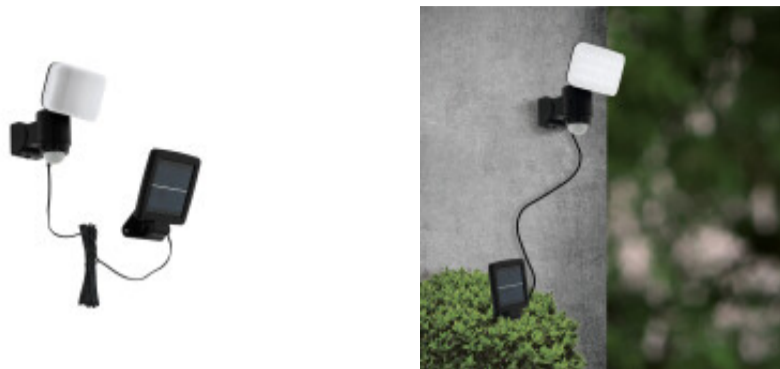

Aplique solar LED negro 5W IP44 c/sensor CASABAS - EG3800

EGLO
my light | my style

© El fabricante líder mundial de luminarias © Diseñado en Austria

CÓDIGO: EG3800

MARCA: Eglo

DESCRIPCIÓN: Luminaria solar LED tipo aplique con sensor de movimiento a prueba de agua, apto para exterior IP44. Cuerpo plástico de color negro y difusor opal de color blanco. Conexionado a un sistema LED integrado que emite luz en tonalidad fría 6500K, apertura 140° de 5W,470Lm. Con panel solar policristalino y batería de litio de 1800mAh. Distancia de operación del sensor 9m.

CARACTERÍSTICAS:

- Color** - Negro
- Tipo de luminaria** - Decorativo/Residencial
- Material** - Policarbonato
- Montaje** - Adosar
- Ubicación** - Exterior
- Tonalidad** - Fría

Las imágenes son meramente ilustrativas y pueden, en algunos casos, no coincidir exactamente con el producto final.
Las descripciones y detalles de los artículos ofrecidos, son meramente informativos y pueden no coincidir en un todo con el producto final