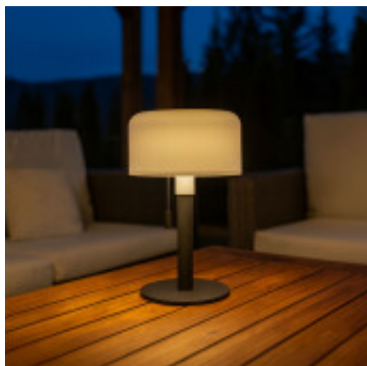

Lampara de mesa negro-blanco solar RGBWW IP54 - EG3690

CÓDIGO: EG3690

MARCA: Eglo

DESCRIPCIÓN: La lámpara de mesa solar modelo MONTAPALMA combina estilo y funcionalidad para espacios exteriores, con protección IP54. Su estructura en acero negro y pantalla plástica blanca aportan un diseño moderno y resistente. Equipada con una batería de 2200mAh recargable por USB, ofrece hasta 60 horas de autonomía. Incorpora un LED de 2,2W con un flujo luminoso de 190 lúmenes, tecnología solar para carga directa con luz solar, y una cadena que acciona el interruptor de encendido/apagado. Además, permite seleccionar entre una amplia gama de colores RGBWW. Dimensiones: 310 x 130 x 120 mm (alto x pantalla x base).

CARACTERÍSTICAS:

- Color** - Negro
- Tipo de luminaria** - Decorativo/Residencial
- Material** - Metal
- Potencia** - 0,03 - 7
- Ubicación** - Exterior
- Tonalidad** - RGBWW

Las imágenes son meramente ilustrativas y pueden, en algunos casos, no coincidir exactamente con el producto final.
Las descripciones y detalles de los artículos ofrecidos, son meramente informativos y pueden no coincidir en un todo con el producto final