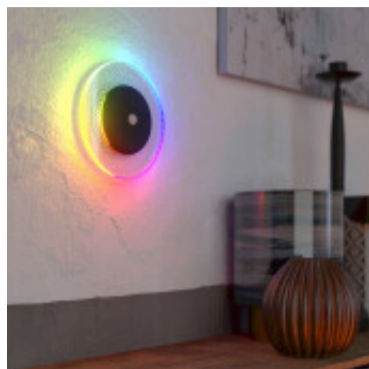

Aplique LED USB 0,7W negro con sensor mov. y control Ø115mm RGBWW - EG3632

EGLO
my light | my style

El fabricante líder mundial de luminarias. Diseñado en Austria.

CÓDIGO: EG3632

MARCA: Eglo

DESCRIPCIÓN: El aplique de pared a batería modelo TREPELLA cuerpo en acero y plástico IP20, ofrece iluminación versátil de 30 lúmenes con función RGBWW, dos modos de color, incluyendo luz cálida de 3000K y control remoto. Incorpora sensor de movimiento con 100° apertura y una batería integrada de 2000mAh se recarga fácilmente mediante cable USB-C. Dimensiones compactas de Ø115x30 mm, se adapta con flexibilidad a distintos ambientes interiores.

CARACTERÍSTICAS:

- Color** - Negro
- Tipo de luminaria** - Decorativo/Residencial
- Material** - Metal, Plástico
- Montaje** - Adosar
- Potencia** - 0,03 - 7
- Ubicación** - Interior
- Tonalidad** - RGBWW