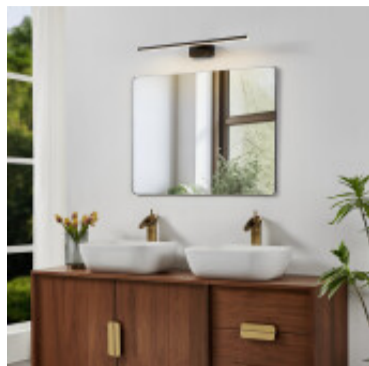

Aplique LED para baños negro 3 tonos 600 mm - EG3548

CÓDIGO: EG3548

MARCA: Eglo

DESCRIPCIÓN: Aplique LED tipo barra para espejo modelo CONETTILLA, apto para baño (IP44); cuerpo en aluminio negro con difusor blanco, conexionado con sistema LED integrado de 10W de consumo (1350Lm), con tecnología CCT la cual permite alternar en tonalidades del blanco (3000K - 4000K - 6500K) blanco cálido, blanco neutro, blanco frío. Vida útil: 25.000 hs. Medidas: 600 x 50 x 130mm (Largo x Altura x Profundidad). Peso aproximado de 0,320 kilogramos