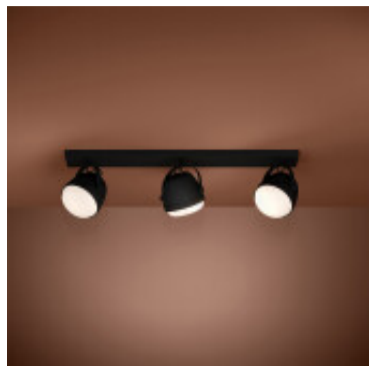

Aplique techo metalico negro, 3 luces E27 UPANEMA - EG3484

CÓDIGO: EG3484

MARCA: Eglo

DESCRIPCIÓN: Aplique de techo con 3 luces, modelo UPANEMA. Fabricada integralmente con metal negro, con base rectangular, tres cabezales móviles y tres focos ovalados con difusores de vidrio satinado. La colocación del vidrio es opcional, si no se coloca se podría aprovechar para lucir lámparas de filamento y de esa manera lograr un estilo vintage-industrial. El aplique está conexasionado con tres pases E27, lámparas no incluidas. Dimensiones: 235x185x890mm.

CARACTERÍSTICAS:

- Color** - Negro
- Tipo de luminaria** - Decorativo/Residencial
- Material** - Metal, Vidrio
- Montaje** - Adosar
- Ubicación** - Interior
- Pase** - E27

Las imágenes son meramente ilustrativas y pueden, en algunos casos, no coincidir exactamente con el producto final.
Las descripciones y detalles de los artículos ofrecidos, son meramente informativos y pueden no coincidir en un todo con el producto final