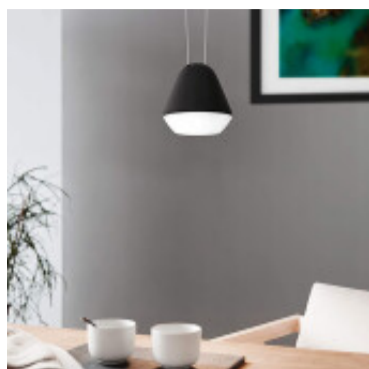

## Lampara colgante acero negra LED incl. PALBIETA - EG3352

© El fabricante líder mundial de luminarias © Diseñado en Austria

CÓDIGO: EG3352

MARCA: Eglo

**DESCRIPCIÓN:** Colgante cónico modelo PALBIETA. Cuerpo en acero negro con difusor esmerilado. Conexionado para una lámpara dicroica en pase GU10. Incluye lámpara LED de 3W de consumo, 240Lm, tonalidad cálida (3000K). Vida útil de la lámpara: 15.000 horas. Medidas: diámetro 115mm, altura 1100mm.

**CARACTERÍSTICAS:**

- Color** - Negro
- Tipo de luminaria** - Decorativo/Residencial
- Material** - Metal
- Montaje** - Suspende
- Potencia** - 7,2 - 12
- Ubicación** - Interior
- Pase** - GU10
- Tonalidad** - Cálida