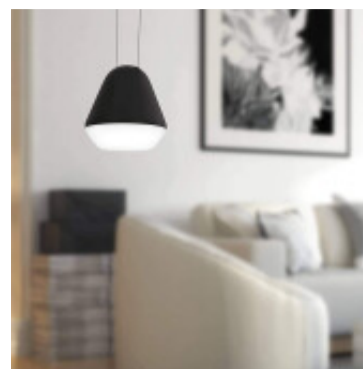

Lampara colgante acero negra LED incl. PALBIETA - EG3352

© El fabricante líder mundial de luminarias © Diseñado en Austria

CÓDIGO: EG3352

MARCA: Eglo

DESCRIPCIÓN: Colgante cónico modelo PALBIETA. Cuerpo en acero negro con difusor esmerilado. Conexionado para una lámpara dicroica en pase GU10. Incluye lámpara LED de 3W de consumo, 240Lm, tonalidad cálida (3000K). Vida útil de la lámpara: 15.000 horas. Medidas: diámetro 115mm, altura 1100mm.

CARACTERÍSTICAS:

- Color** - Negro
- Tipo de luminaria** - Decorativo/Residencial
- Material** - Metal
- Montaje** - Suspende
- Potencia** - 7,2 - 12
- Ubicación** - Interior
- Pase** - GU10
- Tonalidad** - Cálida