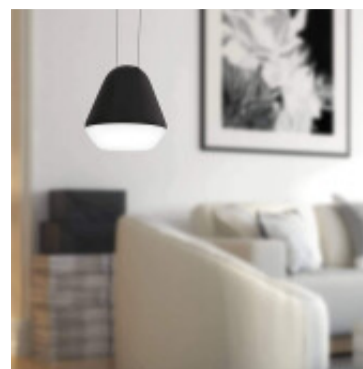

## Lampara colgante acero negra LED incl. PALBIETA - EG3352

© El fabricante líder mundial de luminarias © Diseñado en Austria

CÓDIGO: EG3352

MARCA: Eglo

**DESCRIPCIÓN:** Colgante cónico modelo PALBIETA. Cuerpo en acero negro con difusor esmerilado. Conexionado para una lámpara dicroica en pase GU10. Incluye lámpara LED de 3W de consumo, 240Lm, tonalidad cálida (3000K). Vida útil de la lámpara: 15.000 horas. Medidas: diámetro 115mm, altura 1100mm.

**CARACTERÍSTICAS:**

- Color** - Negro
- Tipo de luminaria** - Decorativo/Residencial
- Material** - Metal
- Montaje** - Suspende
- Potencia** - 7,2 - 12
- Ubicación** - Interior
- Pase** - GU10
- Tonalidad** - Cálida