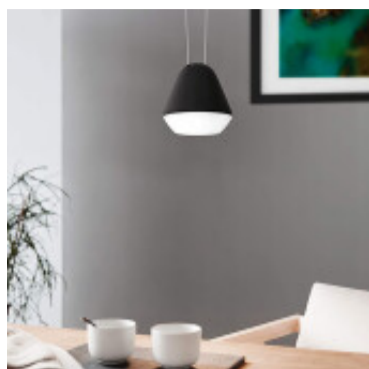

Lampara colgante acero negra LED incl. PALBIETA - EG3352

© El fabricante líder mundial de luminarias © Diseñado en Austria

CÓDIGO: EG3352

MARCA: Eglo

DESCRIPCIÓN: Colgante cónico modelo PALBIETA. Cuerpo en acero negro con difusor esmerilado. Conexionado para una lámpara dicroica en pase GU10. Incluye lámpara LED de 3W de consumo, 240Lm, tonalidad cálida (3000K). Vida útil de la lámpara: 15.000 horas. Medidas: diámetro 115mm, altura 1100mm.

CARACTERÍSTICAS:

- Color** - Negro
- Tipo de luminaria** - Decorativo/Residencial
- Material** - Metal
- Montaje** - Suspende
- Potencia** - 7,2 - 12
- Ubicación** - Interior
- Pase** - GU10
- Tonalidad** - Cálida