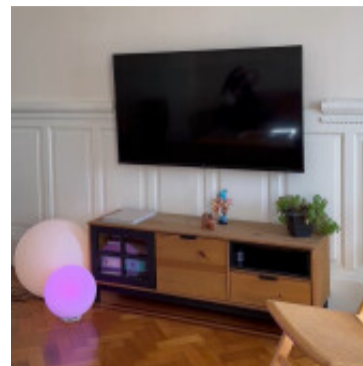

Globo exterior blanco 1xE27 IP65 Ø500mm MONTEROLO - EG3350

CÓDIGO: EG3350

MARCA: Eglo

DESCRIPCIÓN: Globo / esfera de jardín modelo MONTEROLO, apto para exterior, IP65. Cuerpo en material sintético blanco, conectado para una lámpara en rosca E27, de 40W máximo, no incluida. Diámetro: 500mm. Longitud del cable de alimentación: 2 metros (luminaria sin interruptor).

CARACTERÍSTICAS:

- Color** - Blanco
- Tipo de luminaria** - Decorativo/Residencial
- Material** - Policarbonato
- Ubicación** - Exterior
- Pase** - E27

Las imágenes son meramente ilustrativas y pueden, en algunos casos, no coincidir exactamente con el producto final.
Las descripciones y detalles de los artículos ofrecidos, son meramente informativos y pueden no coincidir en un todo con el producto final