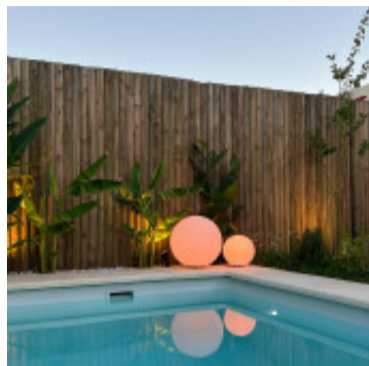

Globo exterior blanco 1xE27 IP65 Ø500mm MONTEROLO - EG3350

CÓDIGO: EG3350

MARCA: Eglo

DESCRIPCIÓN: Globo / esfera de jardín modelo MONTEROLO, apto para exterior, IP65. Cuerpo en material sintético blanco, conectado para una lámpara en rosca E27, de 40W máximo, no incluida. Diámetro: 500mm. Longitud del cable de alimentación: 2 metros (luminaria sin interruptor).

CARACTERÍSTICAS:

- Color** - Blanco
- Tipo de luminaria** - Decorativo/Residencial
- Material** - Policarbonato
- Ubicación** - Exterior
- Pase** - E27

Las imágenes son meramente ilustrativas y pueden, en algunos casos, no coincidir exactamente con el producto final.
Las descripciones y detalles de los artículos ofrecidos, son meramente informativos y pueden no coincidir en un todo con el producto final