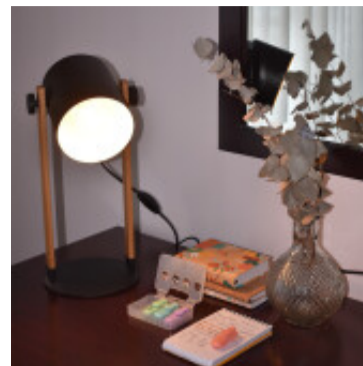

Portatil mesa vintage madera/acero 1xe27 HORNWOOD - EG3158

CÓDIGO: EG3158

MARCA: Eglo

DESCRIPCIÓN: Portátil de mesa vintage modelo HORNWOOD. Cuerpo en madera clara y acero color negro y crema. Conexionado para una lámpara en rosca E27, no incluida. Medidas: Ø180x420mm. Incluye interruptor en el cable.

CARACTERÍSTICAS: **Color** - Negro
Tipo de luminaria - Decorativo/Residencial
Material - Metal
Ubicación - Interior
Pase - E27

Las imágenes son meramente ilustrativas y pueden, en algunos casos, no coincidir exactamente con el producto final.
Las descripciones y detalles de los artículos ofrecidos, son meramente informativos y pueden no coincidir en un todo con el producto final