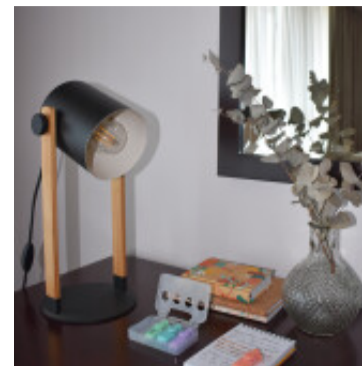

Portatil mesa vintage madera/acero 1xe27 HORNWOOD - EG3158

CÓDIGO: EG3158

MARCA: Eglo

DESCRIPCIÓN: Portátil de mesa vintage modelo HORNWOOD. Cuerpo en madera clara y acero color negro y crema. Conexionado para una lámpara en rosca E27, no incluida. Medidas: Ø180x420mm. Incluye interruptor en el cable.

CARACTERÍSTICAS: **Color** - Negro
Tipo de luminaria - Decorativo/Residencial
Material - Metal
Ubicación - Interior
Pase - E27

Las imágenes son meramente ilustrativas y pueden, en algunos casos, no coincidir exactamente con el producto final.
Las descripciones y detalles de los artículos ofrecidos, son meramente informativos y pueden no coincidir en un todo con el producto final