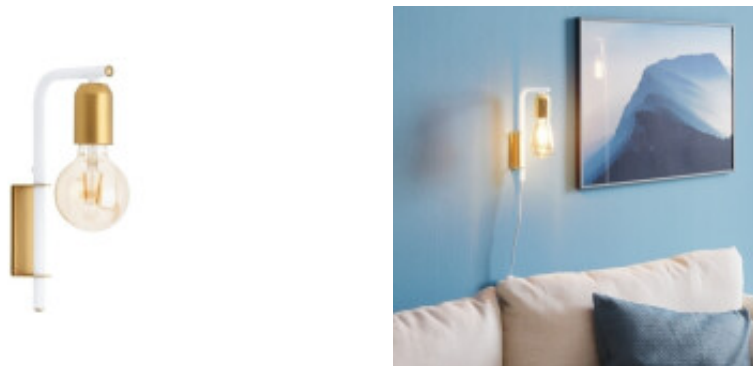

Lampara de pared fija metal blanco, oro E27 ADRI 2 - EG2026

EGLO
my light | my style

© El fabricante líder mundial de luminarias © Diseñado en Austria

CÓDIGO: EG2026

MARCA: Eglo

DESCRIPCIÓN: Portátil de pared modelo ADRI 2, con base en acero color oro, portalámparas en el mismo color, mástil y cable en color blanco. Conexionado para una lámpara en rosca E27, de 60W máximo, no incluida. Puede ser utilizado con lámpara LED. Incluye interruptor en el cable. Altura: 260mm.

CARACTERÍSTICAS:

- Color** - Blanco
- Tipo de luminaria** - Decorativo/Residencial, Técnica/Comercial
- Material** - Metal
- Montaje** - Adosar
- Ubicación** - Interior
- Pase** - E27

Las imágenes son meramente ilustrativas y pueden, en algunos casos, no coincidir exactamente con el producto final.
Las descripciones y detalles de los artículos ofrecidos, son meramente informativos y pueden no coincidir en un todo con el producto final