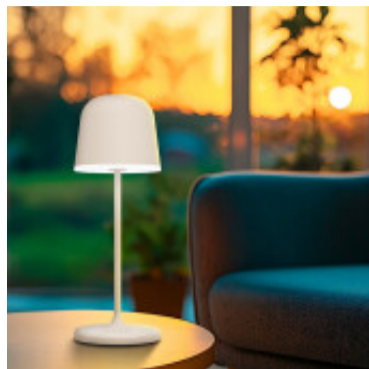

Lampara de mesa LED inalamb. tipo hongo beige IP54 - EG1076

El fabricante líder mundial de luminarias Diseñado en Austria

CÓDIGO: EG1076

MARCA: Eglo

DESCRIPCIÓN: Portátil de mesa LED modelo MANNERA-S. Inalámbrica tipo hongo IP54. Con cuerpo de aluminio y acero en color beige. Sistema LED integrado, cuenta con una función táctil que permite ajustar la intensidad de la luz de manera gradual con tres tonalidades seleccionables: dos cálidas (2400K y 3000K) y una neutra (4000K). Flujo luminoso: 170Lm. Consumo: 1,8W. Tensión de trabajo: 5Vdc. Incluye una batería recargable de Li-ion, de 2500Ah que se carga por un puerto USB. Ofrece una autonomía de aproximadamente 28 horas. Dimensiones: diámetro de la base: ø75mm, diámetro de la pantalla: ø75mm. Altura: 200mm.

CARACTERÍSTICAS:

- Color** - Beige
- Tipo de luminaria** - Decorativo/Residencial
- Material** - Aluminio
- Ubicación** - Exterior
- Tonalidad** - CCT

Las imágenes son meramente ilustrativas y pueden, en algunos casos, no coincidir exactamente con el producto final.
Las descripciones y detalles de los artículos ofrecidos, son meramente informativos y pueden no coincidir en un todo con el producto final