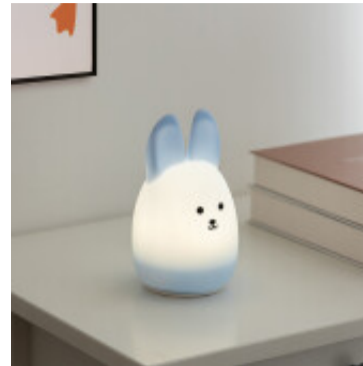

Portatil de mesa infantil conejo USB 5W RGBWW - EG1037

CÓDIGO: EG1037

MARCA: Eglo

DESCRIPCIÓN:

CARACTERÍSTICAS:

Las imágenes son meramente ilustrativas y pueden, en algunos casos, no coincidir exactamente con el producto final.
Las descripciones y detalles de los artículos ofrecidos, son meramente informativos y pueden no coincidir en un todo con el producto final