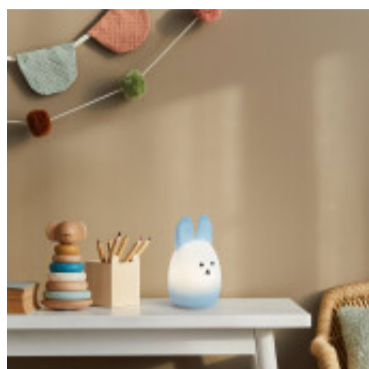

Portatil de mesa infantil conejo USB 5W RGBWW - EG1037

CÓDIGO: EG1037

MARCA: Eglo

DESCRIPCIÓN: Lámpara de mesa es una luz de noche infantil con forma de conejo, fabricada en plástico resistente y ligero. Este modelo cuenta con tecnología LED RGBW que permite cambiar el color de la luz simplemente mediante el tacto, ofreciendo tanto una luz blanca cálida como una variedad de colores para crear un ambiente relajante en el dormitorio. Es recargable vía USB, lo que elimina la necesidad de cables permanentes, e integra una batería de 1200mAh. Dimensiones 90 x 155 x 90 mm (ancho x alto x longitud) peso aproximado de 0,170 Kilogramos