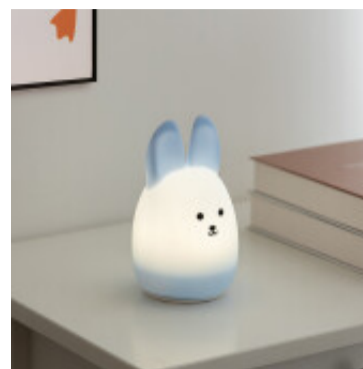

Portatil de mesa infantil conejo USB 5W RGBWW - EG1037

CÓDIGO: EG1037

MARCA: Eglo

DESCRIPCIÓN: Lámpara de mesa es una luz de noche infantil con forma de conejo, fabricada en plástico resistente y ligero. Este modelo cuenta con tecnología LED RGBW que permite cambiar el color de la luz simplemente mediante el tacto, ofreciendo tanto una luz blanca cálida como una variedad de colores para crear un ambiente relajante en el dormitorio. Es recargable vía USB, lo que elimina la necesidad de cables permanentes, e integra una batería de 1200mAh. Dimensiones 90 x 155 x 90 mm (ancho x alto x longitud) peso aproximado de 0,170 Kilogramos