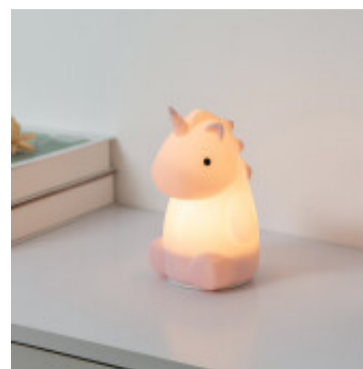

Portatil de mesa infantil unicornio USB 5W RGBWW - EG1036

CÓDIGO: EG1036

MARCA: Eglo

DESCRIPCIÓN: Lámpara de mesa es una luz de noche infantil con forma de unicornio rosa, fabricada en plástico resistente y ligero. Este modelo cuenta con tecnología LED RGBW que permite cambiar el color de la luz simplemente mediante el tacto, ofreciendo tanto una luz blanca cálida como una variedad de colores para crear un ambiente relajante en el dormitorio. Es recargable vía USB, lo que elimina la necesidad de cables permanentes, e integra una batería de 1200mAh. Dimensiones 105 x 155 x 100 mm (ancho x alto x longitud) peso aproximado de 0,170 Kilogramos