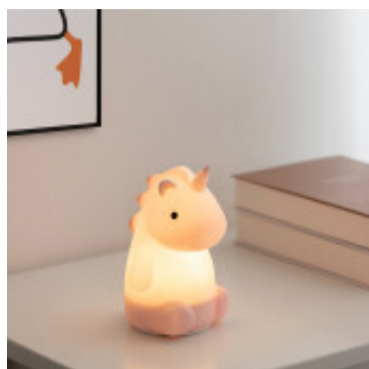

Portatil de mesa infantil unicornio USB 5W RGBWW - EG1036

CÓDIGO: EG1036

MARCA: Eglo

DESCRIPCIÓN: Lámpara de mesa es una luz de noche infantil con forma de unicornio rosa, fabricada en plástico resistente y ligero. Este modelo cuenta con tecnología LED RGBW que permite cambiar el color de la luz simplemente mediante el tacto, ofreciendo tanto una luz blanca cálida como una variedad de colores para crear un ambiente relajante en el dormitorio. Es recargable vía USB, lo que elimina la necesidad de cables permanentes, e integra una batería de 1200mAh. Dimensiones 105 x 155 x 100 mm (ancho x alto x longitud) peso aproximado de 0,170 Kilogramos