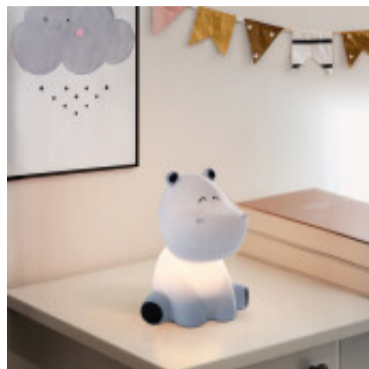

Portatil de mesa infantil hipopotamo USB 5W RGBWW - EG1035

EGLO
my light | my style

El fabricante líder mundial de luminarias Diseñado en Austria

CÓDIGO: EG1035

MARCA: Eglo

DESCRIPCIÓN: Lámpara de mesa es una luz de noche infantil con diseño en forma de hipopótamo gris, fabricada en plástico resistente y ligero. Este modelo cuenta con tecnología LED RGBW que permite cambiar el color de la luz simplemente mediante el tacto, ofreciendo tanto una luz blanca cálida como una variedad de colores para crear un ambiente relajante en el dormitorio. Es recargable vía USB, lo que elimina la necesidad de cables permanentes, e integra una batería de 1200mAh. Dimensiones 115 x 150 x 125 mm (ancho x alto x longitud) peso aproximado de 0,200 Kilogramos