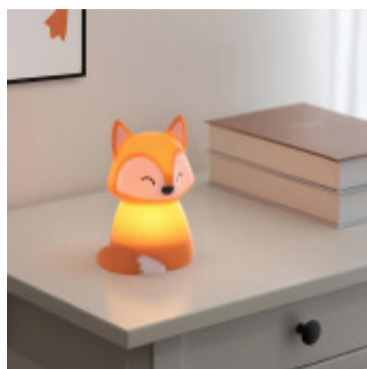

Portatil de mesa infantil zoro USB 5W RGBWW - EG1032

EGLO
my light | my style

El fabricante líder mundial de luminarias Diseñado en Austria

CÓDIGO: EG1032

MARCA: Eglo

DESCRIPCIÓN: Lámpara de mesa es una luz de noche infantil con diseño en forma de zorrillo naranja, fabricada en plástico resistente y ligero. Este modelo cuenta con tecnología LED RGBW que permite cambiar el color de la luz simplemente mediante el tacto, ofreciendo tanto una luz blanca cálida como una variedad de colores para crear un ambiente relajante en el dormitorio. Es recargable vía USB, lo que elimina la necesidad de cables permanentes, e integra una batería de 1200mAh. Dimensiones 100 x 150 x 105 mm (ancho x alto x longitud) peso aproximado de 0,190 Kilogramos