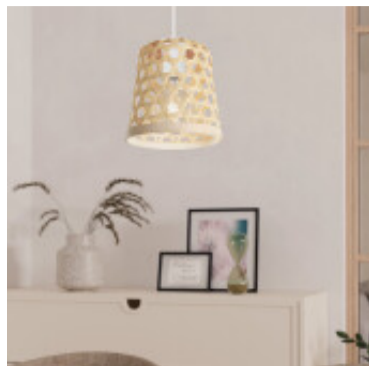

Pantalla de madera Ø160X175 CAPOLIVERI-E - EG0886

CÓDIGO: EG0886

MARCA: Eglo

DESCRIPCIÓN: Pantalla de varilla modelo CAPOLIVERI-E fabricado con tiras de madera entrelazadas en forma de patrón hexagonal, permite que la luz se filtre suavemente a través de sus aberturas, no cuenta con portalámpara. Dimensiones 160x175mm (diámetroxaltura). El producto se entrega en un embalaje conjunto que incluye varias unidades, optimizando la logística sin comprometer la calidad ni la presentación

CARACTERÍSTICAS: **Color** - Marfil
Tipo de luminaria - Decorativo/Residencial
Material - Madera
Ubicación - Interior

Las imágenes son meramente ilustrativas y pueden, en algunos casos, no coincidir exactamente con el producto final.
Las descripciones y detalles de los artículos ofrecidos, son meramente informativos y pueden no coincidir en un todo con el producto final