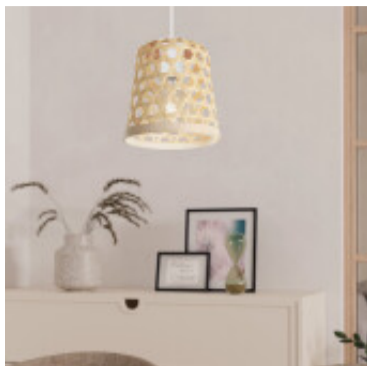

Pantalla de madera Ø160X175 CAPOLIVERI-E - EG0886

CÓDIGO: EG0886

MARCA: Eglo

DESCRIPCIÓN: Pantalla de varilla modelo CAPOLIVERI-E fabricado con tiras de madera entrelazadas en forma de patrón hexagonal, permite que la luz se filtre suavemente a través de sus aberturas, no cuenta con portalámpara. Dimensiones 160x175mm (diámetroxaltura). El producto se entrega en un embalaje conjunto que incluye varias unidades, optimizando la logística sin comprometer la calidad ni la presentación

---

CARACTERÍSTICAS:

Las imágenes son meramente ilustrativas y pueden, en algunos casos, no coincidir exactamente con el producto final.
Las descripciones y detalles de los artículos ofrecidos, son meramente informativos y pueden no coincidir en un todo con el producto final