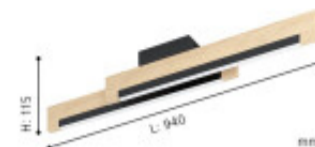

## Aplique techo LED negro/madera calida 20W CAMACHO - EG0865

CÓDIGO: EG0865

MARCA: Eglo

**DESCRIPCIÓN:** Aplique de techo LED modelo CAMACHO. Apto solo para uso interior. Con una base rectangular de aluminio negro que sostiene dos listones de madera símil Roble combinados c/u con un perfil LED de aluminio y color negro mate. Ambos tienen un difusor alargado de plástico blanco para un sistema LED integrado de 2x10W, 2600Lm totales y de tonalidad cálida 3000K. Dimensiones: 115x80x940mm.

**CARACTERÍSTICAS:**

- Color** - Negro
- Tipo de luminaria** - Decorativo/Residencial
- Material** - Metal
- Montaje** - Adosar
- Potencia** - 12,2 - 20
- Ubicación** - Interior
- Tonalidad** - Cálida

Las imágenes son meramente ilustrativas y pueden, en algunos casos, no coincidir exactamente con el producto final.  
Las descripciones y detalles de los artículos ofrecidos, son meramente informativos y pueden no coincidir en un todo con el producto final