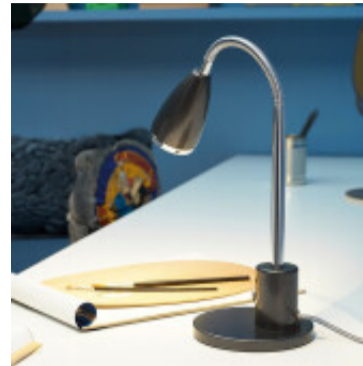

Portatil mesa p/lectura grafito 1XGU10 Incl 3W FOX - EG0854

EGLO
my light | my style

© El fabricante líder mundial de luminarias © Diseñado en Austria

CÓDIGO: EG0854

MARCA: Eglo

DESCRIPCIÓN: Portátil de lectura modelo FOX, cuerpo flexible en acero cromado, con base y cabezal en color grafito, conexionada para un lámpara tipo dicroica LED en pase GU10 de 3W de consumo, incluida. Tonalidad de la lámpara: cálida (3000K). Vida útil: 15.000hs. Altura: 320mm. Interruptor en la luminaria.

CARACTERÍSTICAS:

- Color** - Gris
- Tipo de luminaria** - Decorativo/Residencial
- Material** - Metal
- Ubicación** - Interior
- Pase** - GU10

Las imágenes son meramente ilustrativas y pueden, en algunos casos, no coincidir exactamente con el producto final.
Las descripciones y detalles de los artículos ofrecidos, son meramente informativos y pueden no coincidir en un todo con el producto final