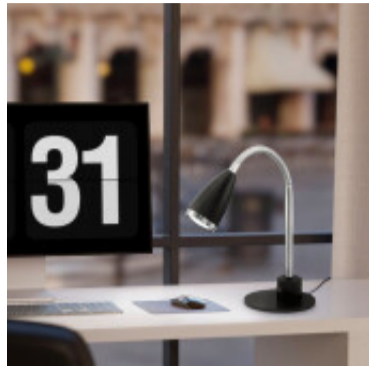

Portatil mesa p/lectura grafito 1XGU10 Incl 3W FOX - EG0854

EGLO
my light | my style

© El fabricante líder mundial de luminarias © Diseñado en Austria

CÓDIGO: EG0854

MARCA: Eglo

DESCRIPCIÓN: Portátil de lectura modelo FOX, cuerpo flexible en acero cromado, con base y cabezal en color grafito, conexionada para un lámpara tipo dicroica LED en pase GU10 de 3W de consumo, incluida. Tonalidad de la lámpara: cálida (3000K). Vida útil: 15.000hs. Altura: 320mm. Interruptor en la luminaria.

CARACTERÍSTICAS:

- Color** - Gris
- Tipo de luminaria** - Decorativo/Residencial
- Material** - Metal
- Ubicación** - Interior
- Pase** - GU10

Las imágenes son meramente ilustrativas y pueden, en algunos casos, no coincidir exactamente con el producto final.
Las descripciones y detalles de los artículos ofrecidos, son meramente informativos y pueden no coincidir en un todo con el producto final