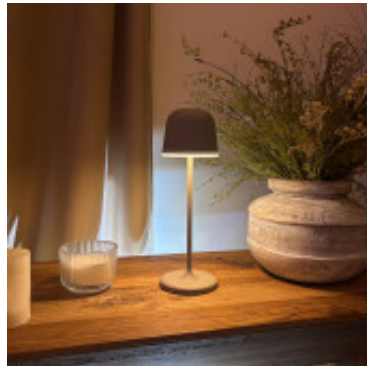

Portatil LED inalámbrica beige p/interior cálida - EG0494

CÓDIGO: EG0494

MARCA: Eglo

DESCRIPCIÓN: Portátil de mesa LED, modelo MANNERA. Inalámbrica y ligera (0,9Kg), apta para usar al exterior, IP54. Diseño único construido en aluminio con acabado beige y un sutil difusor de plástico blanco. Propone una leve iluminación (200Lm) hacia la mesa en tonalidad cálida (3000K). El sistema LED integrado consume 2,2W y funciona a batería; posee una batería de 1800mAh de Li-ion que se carga a través de un puerto USB. Ofrece una autonomía de aproximadamente 8 horas. En la parte superior de la lámpara tiene un botón touch que permite ajustar la intensidad de la luz de manera gradual. Tensión de servicio: 3,7Vdc. Dimensiones: 340x110mm.

CARACTERÍSTICAS:

- Color** - Beige
- Tipo de luminaria** - Decorativo/Residencial
- Material** - Metal
- Potencia** - 0,03 - 7
- Ubicación** - Exterior
- Tonalidad** - Cálida

Las imágenes son meramente ilustrativas y pueden, en algunos casos, no coincidir exactamente con el producto final.
Las descripciones y detalles de los artículos ofrecidos, son meramente informativos y pueden no coincidir en un todo con el producto final