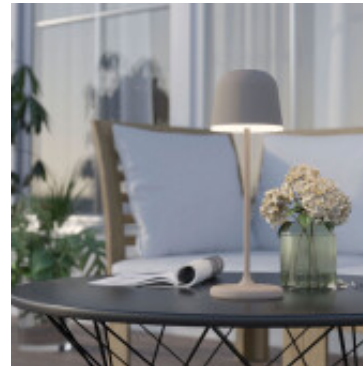

Portatil LED inalámbrica beige p/interior cálida - EG0494

CÓDIGO: EG0494

MARCA: Eglo

DESCRIPCIÓN: Portátil de mesa LED, modelo MANNERA. Inalámbrica y ligera (0,9Kg), apta para usar al exterior, IP54. Diseño único construido en aluminio con acabado beige y un sutil difusor de plástico blanco. Propone una leve iluminación (200Lm) hacia la mesa en tonalidad cálida (3000K). El sistema LED integrado consume 2,2W y funciona a batería; posee una batería de 1800mAh de Li-ion que se carga a través de un puerto USB. Ofrece una autonomía de aproximadamente 8 horas. En la parte superior de la lámpara tiene un botón touch que permite ajustar la intensidad de la luz de manera gradual. Tensión de servicio: 3,7Vdc. Dimensiones: 340x110mm.

CARACTERÍSTICAS:

- Color** - Beige
- Tipo de luminaria** - Decorativo/Residencial
- Material** - Metal
- Potencia** - 0,03 - 7
- Ubicación** - Exterior
- Tonalidad** - Cálida

Las imágenes son meramente ilustrativas y pueden, en algunos casos, no coincidir exactamente con el producto final.
Las descripciones y detalles de los artículos ofrecidos, son meramente informativos y pueden no coincidir en un todo con el producto final