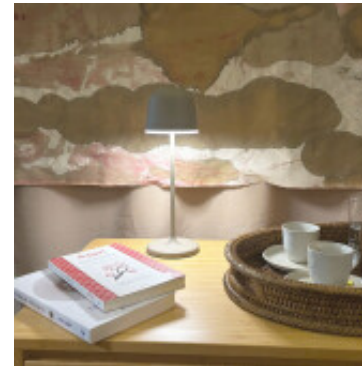

Portatil LED inalámbrica beige p/interior cálida - EG0494

CÓDIGO: EG0494

MARCA: Eglo

DESCRIPCIÓN: Portátil de mesa LED, modelo MANNERA. Inalámbrica y ligera (0,9Kg), apta para usar al exterior, IP54. Diseño único construido en aluminio con acabado beige y un sutil difusor de plástico blanco. Propone una leve iluminación (200Lm) hacia la mesa en tonalidad cálida (3000K). El sistema LED integrado consume 2,2W y funciona a batería; posee una batería de 1800mAh de Li-ion que se carga a través de un puerto USB. Ofrece una autonomía de aproximadamente 8 horas. En la parte superior de la lámpara tiene un botón touch que permite ajustar la intensidad de la luz de manera gradual. Tensión de servicio: 3,7Vdc. Dimensiones: 340x110mm.

CARACTERÍSTICAS:

- Color** - Beige
- Tipo de luminaria** - Decorativo/Residencial
- Material** - Metal
- Potencia** - 0,03 - 7
- Ubicación** - Exterior
- Tonalidad** - Cálida

Las imágenes son meramente ilustrativas y pueden, en algunos casos, no coincidir exactamente con el producto final.
Las descripciones y detalles de los artículos ofrecidos, son meramente informativos y pueden no coincidir en un todo con el producto final